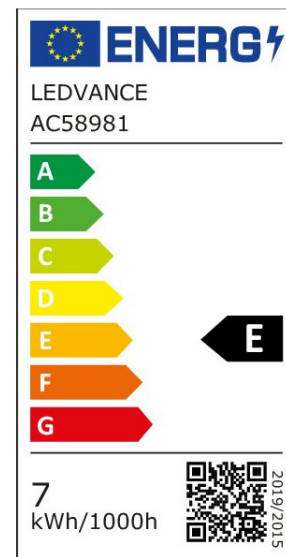

ARCLITE®

4099854267123

LED T Slim 60 320° P 6.5W 827 Clear B15d

GTIN: 4099854267123

Schlanke LED-Lampen mit B15d-Sockel

LED SPECIAL T SLIM P

ARTIKELDETAILS

Schlanke LED-Lampen mit B15d-Sockel. Produkteigenschaften: LED-Alternative zu konventionellen Hochvoltlampen. Gute Lichtqualität; Farbwiedergabeindex Ra: ≥ 80 ; konstanter Farbort. Produktvorteile: Extrem kleine Bauform. Gute Rundum-Lichtausstrahlung. Ideal für den dekorativen und frei brennenden Einsatz. Lange Lebensdauer von bis zu 15.000 h. Vier Jahre Garantie. Geringerer Energieverbrauch als Glüh- oder Halogenlampen. Anwendungsgebiete: Kleine Designerleuchten. Haushaltskühlschränke. Nähmaschinen. Einsatz im Außenbereich nur in geeigneten Außenleuchten.

EIGENSCHAFTEN

KAUFMÄNNISCHE DATEN

Mindestbestellmenge	4 Stück
Bestellschritt	4 Stück

ABMESSUNGEN (PRODUKT INKL. GRUNDVERPACKUNG)

Gewicht	0,02 kg
---------	---------

MERKMALE

Produktgruppe	LED-Lampe/Multi-LED (EC001959)
Nennspannung	220 V
Nennstrom	37 mA
Leistungsfaktor	0,50
Lampenleistung	6,5 W
Spannungsart	AC
Lichtstrom	806,00 lm
Bemessungslichtstrom nach IEC 62612	806 lm

Lampenlichtausbeute	124 lm/W
Farbwiedergabeindex CRI	80-89
Lampenform	Röhre, einseitig gesockelt
Filamentlampe	Nein
Ausführung Glas/Abdeckung	klar
Lichtfarbe nach EN 12464-1	warmweiß < 3300 K
Sockel	B15d
Farbe	mehrfarbig
Farbtemperatur	2.700,00 K
Gehäusefarbe	weiß
Ausstrahlungswinkel	320 °
Farbkonsistenz (McAdam-Ellipse)	SDCM6
Durchmesser	18 mm
Länge	80 mm
Schutzart (IP)	IP20
Lampenbezeichnung	sonstige
Min. Anzahl der Schaltvorgänge	100.000
Gewichteter Energieverbrauch in 1.000 Stunden	7 kWh
Mittlere Nennlebensdauer	15.000 h
Fernbedienung möglich	Nein
Photobiologische Sicherheit nach EN 62471	RG1
Geeignet für EVG	Nein
Geeignet für magnetisches Vorschaltgerät	Nein
Dimmung Bluetooth	Nein
Dimmung Wi-Fi	Nein
Ohne Dimmfunktion	Ja