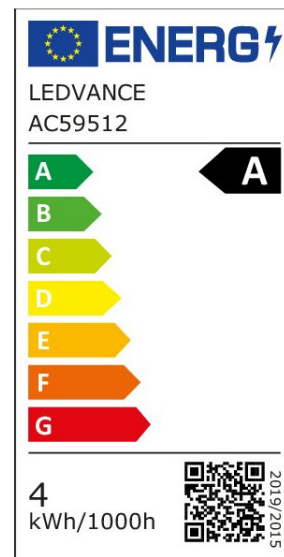

ARCLITE®

4099854265327

LED Classic A 60 Fil DIM EE A S 3.8W 827 FR E27

GTIN: 4099854265327

Dimmbare LED-Lampen, klassische Kolbenform, ENERGIEEFFIZIENTKLASSE A

LED CLASSIC A ENERGY EFFICIENCY A DIM S

ARTIKELDETAILS

Dimmbare LED-Lampen, klassische Kolbenform, ENERGIEEFFIZIENTKLASSE A. Produkteigenschaften: LED-Lampen für Netzspannung. Lichtausbeute: bis zu 210 lm/W. Ausstrahlungswinkel: bis zu 300°. Sehr lange mittlere Lebensdauer: 50.000 h . Sehr hohe Anzahl von Schaltzyklen: 500.000. Dimmbar. Produktvorteile: Lampen mit innovativer LED-"Filament"-Technologie. Geringer Energieverbrauch. Design, Abmessungen, Lichtstrom vergleichbar mit einer Halogenlampe. Sofort 100 % Licht, keine Aufwärmzeit. Geringes flackern. Anwendungsgebiete: Ideal für dekorative Einbauten. Anwendungen im Haushalt. Allgemeinbeleuchtung. Einsatz im Außenbereich nur in geeigneten Außenleuchten.

EIGENSCHAFTEN

KAUFMÄNNISCHE DATEN

Mindestbestellmenge	10 Stück
Bestellschritt	10 Stück

ABMESSUNGEN (PRODUKT INKL. GRUNDVERPACKUNG)

Gewicht	0,04 kg
---------	---------

MERKMALE

Produktgruppe	LED-Lampe/Multi-LED (EC001959)
Nennspannung	220 V
Nennstrom	22 mA
Leistungsfaktor	0,40
Lampenleistung	3,8 W
Spannungsart	AC
Lichtstrom	806,00 lm
Bemessungslichtstrom nach IEC 62612	806 lm

Lampenlichtausbeute	212 lm/W
Farbwiedergabeindex CRI	80-89
Lampenform	Birnenform
Filamentlampe	Ja
Ausführung Glas/Abdeckung	mattiert
Lichtfarbe nach EN 12464-1	warmweiß < 3300 K
Sockel	E27
Farbe	weiß
Farbtemperatur	2.700,00 K
Gehäusefarbe	weiß
Ausstrahlungswinkel	320 °
Farbkonsistenz (McAdam-Ellipse)	SDCM6
Durchmesser	60 mm
Länge	105 mm
Schutzart (IP)	IP20
Lampenbezeichnung	A-Type
Min. Anzahl der Schaltvorgänge	500.000
Klirrfaktor (THD)	60
Gewichteter Energieverbrauch in 1.000 Stunden	4 kWh
Mittlere Nennlebensdauer	50.000 h
Fernbedienung möglich	Nein
Photobiologische Sicherheit nach EN 62471	RG1
Geeignet für EVG	Nein
Geeignet für magnetisches Vorschaltgerät	Nein
Dimmung Bluetooth	Nein
Dimmung Wi-Fi	Nein