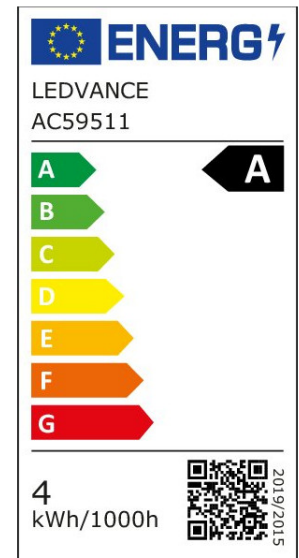

ARTIKELDETAILS

Dimmbare LED-Lampen, klassische Kolbenform, ENERGIEEFFIZIENTKLASSE A. Produkteigenschaften: LED-Lampen für Netzspannung. Lichtausbeute: bis zu 210 lm/W. Ausstrahlungswinkel: bis zu 300°. Sehr lange mittlere Lebensdauer: 50.000 h . Sehr hohe Anzahl von Schaltzyklen: 500.000. Dimmbar. Produktvorteile: Lampen mit innovativer LED-"Filament"-Technologie. Geringer Energieverbrauch. Design, Abmessungen, Lichtstrom vergleichbar mit einer Halogenlampe. Sofort 100 % Licht, keine Aufwärmzeit. Geringes flackern. Anwendungsgebiete: Ideal für dekorative Einbauten. Anwendungen im Haushalt. Allgemeinbeleuchtung. Einsatz im Außenbereich nur in geeigneten Außenleuchten.

EIGENSCHAFTEN

KAUFMÄNNISCHE DATEN

Mindestbestellmenge	10 Stück
Bestellschritt	10 Stück

ABMESSUNGEN (PRODUKT INKL. GRUNDVERPACKUNG)

Gewicht	0,04 kg
---------	---------

MERKMALE

Produktgruppe	LED-Lampe/Multi-LED (EC001959)
Nennspannung	220 V
Nennstrom	22 mA
Leistungsfaktor	0,40
Lampenleistung	3,8 W
Spannungsart	AC
Lichtstrom	806,00 lm
Bemessungslichtstrom nach IEC 62612	806 lm

Lampenlichtausbeute	212 lm/W
Farbwiedergabeindex CRI	80-89
Lampenform	Birnenform
Filamentlampe	Ja
Ausführung Glas/Abdeckung	klar
Lichtfarbe nach EN 12464-1	warmweiß < 3300 K
Sockel	E27
Farbtemperatur	2.700,00 K
Ausstrahlungswinkel	320 °
Farbkonsistenz (McAdam-Ellipse)	SDCM6
Durchmesser	60 mm
Länge	105 mm
Schutzart (IP)	IP20
Lampenbezeichnung	A-Type
Min. Anzahl der Schaltvorgänge	500.000
Klirrfaktor (THD)	60
Gewichteter Energieverbrauch in 1.000 Stunden	4 kWh
Mittlere Nennlebensdauer	50.000 h
Fernbedienung möglich	Nein
Photobiologische Sicherheit nach EN 62471	RG1
Geeignet für EVG	Nein
Geeignet für magnetisches Vorschaltgerät	Nein
Dimmung Bluetooth	Nein
Dimmung Wi-Fi	Nein
Ohne Dimmfunktion	Nein
Energieeffizienzklasse nach EU-Richtlinie 2019/2015	A