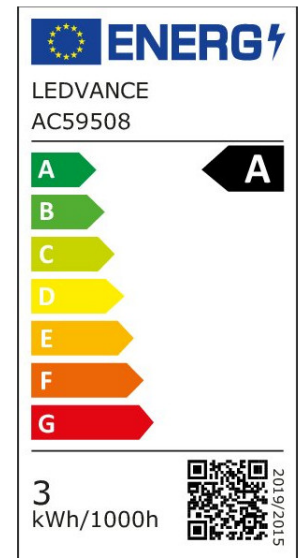

ARCLITE®

**4099854265280**

LED Classic A 40 Fil DIM EE A S 2.2W 827 Clear E27

GTIN: 4099854265280

Dimmbare LED-Lampen, klassische Kolbenform, ENERGIEEFFIZIENTKLASSE A

LED CLASSIC A ENERGY EFFICIENCY A DIM S

## ARTIKELDETAILS

Dimmbare LED-Lampen, klassische Kolbenform, ENERGIEEFFIZIENTKLASSE A. Produkteigenschaften: LED-Lampen für Netzspannung. Lichtausbeute: bis zu 210 lm/W. Ausstrahlungswinkel: bis zu 300°. Sehr lange mittlere Lebensdauer: 50.000 h . Sehr hohe Anzahl von Schaltzyklen: 500.000. Dimmbar. Produktvorteile: Lampen mit innovativer LED-"Filament"-Technologie. Geringer Energieverbrauch. Design, Abmessungen, Lichtstrom vergleichbar mit einer Halogenlampe. Sofort 100 % Licht, keine Aufwärmzeit. Geringes flackern. Anwendungsgebiete: Ideal für dekorative Einbauten. Anwendungen im Haushalt. Allgemeinbeleuchtung. Einsatz im Außenbereich nur in geeigneten Außenleuchten.

Lampenlichtausbeute	213 lm/W
Farbwiedergabeindex CRI	80-89
Lampenform	Birnenform
Filamentlampe	Ja
Ausführung Glas/Abdeckung	klar
Lichtfarbe nach EN 12464-1	warmweiß < 3300 K
Sockel	E27
Farbtemperatur	2.700,00 K
Ausstrahlungswinkel	320 °
Farbkonsistenz (McAdam-Ellipse)	SDCM6
Durchmesser	60 mm
Länge	105 mm
Schutzart (IP)	IP20
Lampenbezeichnung	A-Type
Min. Anzahl der Schaltvorgänge	500.000
Klirrfaktor (THD)	70
Gewichteter Energieverbrauch in 1.000 Stunden	3 kWh
Mittlere Nennlebensdauer	50.000 h
Fernbedienung möglich	Nein
Photobiologische Sicherheit nach EN 62471	RG1
Geeignet für EVG	Nein
Geeignet für magnetisches Vorschaltgerät	Nein
Dimmung Bluetooth	Nein
Dimmung Wi-Fi	Nein
Ohne Dimmfunktion	Nein
Energieeffizienzklasse nach EU-Richtlinie 2019/2015	A