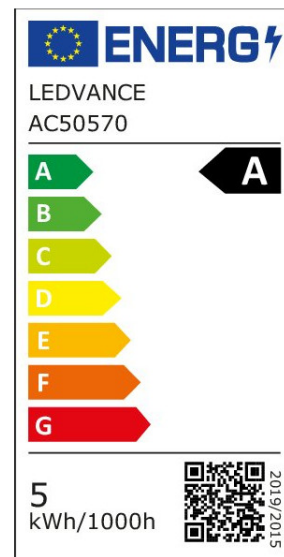

ARCLITE®

4099854259630

LED Classic A 75 Fil EE A S 5W 840 Frosted E27

GTIN: 4099854259630

LED LAMPEN, klassische Kolbenform, ENERGIEEFFIZIENTKLASSE A

LED CLASSIC A ENERGY EFFICIENCY A S

ARTIKELDETAILS

LED LAMPEN, klassische Kolbenform, ENERGIEEFFIZIENTKLASSE A.
 Produkteigenschaften: LED-Lampen für Netzspannung.
 Lichtausbeute: bis zu 210 lm/W. Ausstrahlungswinkel: bis zu 300°.
 Sehr lange mittlere Lebensdauer: 50.000 h . Sehr hohe Anzahl von Schaltzyklen: 500.000. Produktvorteile: Lampen mit innovativer LED-"Filament"-Technologie. Geringer Energieverbrauch. Design, Abmessungen, Lichtstrom vergleichbar mit einer Halogenlampe. Sofort 100 % Licht, keine Aufwärmzeit. Geringes flackern.
 Anwendungsgebiete: Ideal für dekorative Einbauten. Anwendungen im Haushalt. Allgemeinbeleuchtung. Einsatz im Außenbereich nur in geeigneten Außenleuchten.

EIGENSCHAFTEN

KAUFMÄNNISCHE DATEN

Mindestbestellmenge	10 Stück
Bestellschritt	10 Stück

ABMESSUNGEN (PRODUKT INKL. GRUNDVERPACKUNG)

Gewicht	0,04 kg
---------	---------

MERKMALE

Produktgruppe	LED-Lampe/Multi-LED (EC001959)
Nennspannung	220 V
Nennstrom	50 mA
Leistungsfaktor	0,40
Lampenleistung	5 W
Spannungsart	AC
Lichtstrom	1.055,00 lm
Bemessungslichtstrom nach IEC 62612	1.055 lm

Lampenlichtausbeute	211 lm/W
Farbwiedergabeindex CRI	80-89
Lampenform	Birnenform
Filamentlampe	Ja
Ausführung Glas/Abdeckung	mattiert
Lichtfarbe nach EN 12464-1	neutralweiß 3300 bis 5300 K
Sockel	E27
Farbe	weiß
Farbtemperatur	4.000,00 K
Gehäusefarbe	weiß
Ausstrahlungswinkel	320 °
Farbkonsistenz (McAdam-Ellipse)	SDCM6
Durchmesser	60 mm
Länge	105 mm
Schutzart (IP)	IP20
Lampenbezeichnung	A-Type
Min. Anzahl der Schaltvorgänge	500.000
Klirrfaktor (THD)	110
Gewichteter Energieverbrauch in 1.000 Stunden	5 kWh
Mittlere Nennlebensdauer	50.000 h
Fernbedienung möglich	Nein
Photobiologische Sicherheit nach EN 62471	RG1
Geeignet für EVG	Nein
Geeignet für magnetisches Vorschaltgerät	Nein
Dimmung Bluetooth	Nein
Dimmung Wi-Fi	Nein