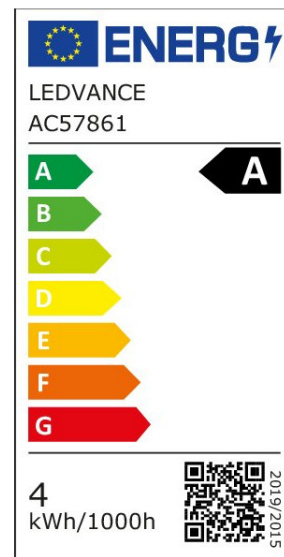

ARCLITE®

4099854255519

LED Classic P 60 Fil EE A S 3.8W 827 Frosted E14

GTIN: 4099854255519

LED-LAMPEN, klassische Miniballform, ENERGIEEFFIZIENTKLASSE A

LED CLASSIC P ENERGY EFFICIENCY A S

ARTIKELDETAILS

LED-LAMPEN, klassische Miniballform, ENERGIEEFFIZIENTKLASSE A.
 Produkteigenschaften: LED-Lampen für Netzspannung.
 Lichtausbeute: bis zu 210 lm/W. Ausstrahlungswinkel: bis zu 300°.
 Sehr lange mittlere Lebensdauer: 50.000 h . Sehr hohe Anzahl von Schaltzyklen: 500.000. Produktvorteile: Lampen mit innovativer LED-"Filament"-Technologie. Geringer Energieverbrauch. Design, Abmessungen, Lichtstrom vergleichbar mit einer Halogenlampe. Sofort 100 % Licht, keine Aufwärmzeit. Geringes flackern.
 Anwendungsgebiete: Ideal für dekorative Einbauten. Anwendungen im Haushalt. Allgemeinbeleuchtung. Einsatz im Außenbereich nur in geeigneten Außenleuchten.

EIGENSCHAFTEN

KAUFMÄNNISCHE DATEN

Mindestbestellmenge	10 Stück
Bestellschritt	10 Stück

ABMESSUNGEN (PRODUKT INKL. GRUNDVERPACKUNG)

Gewicht	0,02 kg
---------	---------

MERKMALE

Produktgruppe	LED-Lampe/Multi-LED (EC001959)
Nennspannung	220 V
Nennstrom	35 mA
Leistungsfaktor	0,47
Lampenleistung	3,8 W
Spannungsart	AC
Lichtstrom	806,00 lm
Bemessungslichtstrom nach IEC 62612	806 lm

Lampenlichtausbeute	212 lm/W
Farbwiedergabeindex CRI	80-89
Lampenform	Birnenform
Filamentlampe	Ja
Ausführung Glas/Abdeckung	mattiert
Lichtfarbe nach EN 12464-1	warmweiß < 3300 K
Sockel	E14
Farbe	weiß
Farbtemperatur	2.700,00 K
Gehäusefarbe	weiß
Ausstrahlungswinkel	330 °
Farbkonsistenz (McAdam-Ellipse)	SDCM6
Durchmesser	45 mm
Länge	80 mm
Schutzart (IP)	IP20
Min. Anzahl der Schaltvorgänge	500.000
Klirrfaktor (THD)	134,47
Gewichteter Energieverbrauch in 1.000 Stunden	4 kWh
Mittlere Nennlebensdauer	50.000 h
Fernbedienung möglich	Nein
Photobiologische Sicherheit nach EN 62471	RG1
Geeignet für EVG	Nein
Geeignet für magnetisches Vorschaltgerät	Nein
Dimmung Bluetooth	Nein
Dimmung Wi-Fi	Nein
Ohne Dimmfunktion	Ja