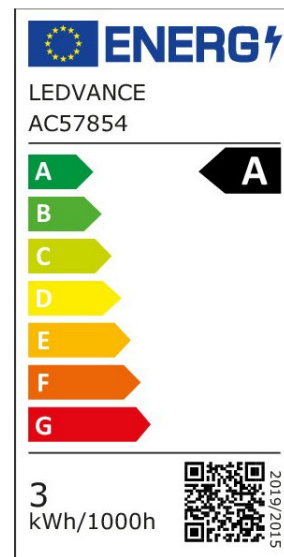

ARCLITE®

4099854255458

LED Classic P 40 Fil EE A S 2.2W 827 Frosted E14

GTIN: 4099854255458

LED-LAMPEN, klassische Miniballform, ENERGIEEFFIZIENTKLASSE A

LED CLASSIC P ENERGY EFFICIENCY A S

ARTIKELDETAILS

LED-LAMPEN, klassische Miniballform, ENERGIEEFFIZIENTKLASSE A.

Produkteigenschaften: LED-Lampen für Netzspannung.

Lichtausbeute: bis zu 210 lm/W. Ausstrahlungswinkel: bis zu 300°.

Sehr lange mittlere Lebensdauer: 50.000 h . Sehr hohe Anzahl von Schaltzyklen: 500.000. Produktvorteile: Lampen mit innovativer LED-

EIGENSCHAFTEN

KAUFMÄNNISCHE DATEN

Mindestbestellmenge	10 Stück
Bestellschritt	10 Stück

ABMESSUNGEN (PRODUKT INKL. GRUNDVERPACKUNG)

Gewicht	0,02 kg
---------	---------

MERKMALE

Produktgruppe	LED-Lampe/Multi-LED (EC001959)
Nennspannung	220 V
Nennstrom	20 mA
Leistungsfaktor	0,46
Lampenleistung	2,2 W
Spannungsart	AC
Lichtstrom	470,00 lm
Bemessungslichtstrom nach IEC 62612	470 lm

Lampenlichtausbeute	213 lm/W
Farbwiedergabeindex CRI	80-89
Lampenform	Birnenform
Filamentlampe	Ja
Ausführung Glas/Abdeckung	mattiert
Lichtfarbe nach EN 12464-1	warmweiß < 3300 K
Sockel	E14
Farbe	weiß
Farbtemperatur	2.700,00 K
Gehäusefarbe	weiß
Ausstrahlungswinkel	330 °
Farbkonsistenz (McAdam-Ellipse)	SDCM6
Durchmesser	45 mm
Länge	80 mm
Schutzart (IP)	IP20
Min. Anzahl der Schaltvorgänge	500.000
Klirrfaktor (THD)	102,3
Gewichteter Energieverbrauch in 1.000 Stunden	3 kWh
Mittlere Nennlebensdauer	50.000 h
Fernbedienung möglich	Nein
Photobiologische Sicherheit nach EN 62471	RG1
Geeignet für EVG	Nein
Geeignet für magnetisches Vorschaltgerät	Nein
Dimmung Bluetooth	Nein
Dimmung Wi-Fi	Nein
Ohne Dimmfunktion	Ja