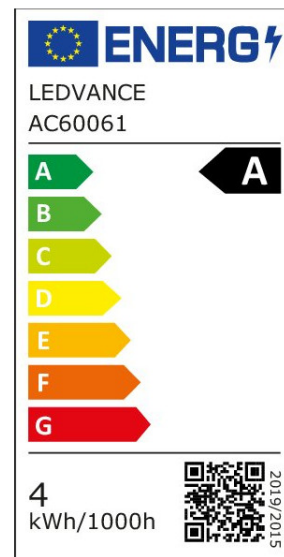

ARCLITE®

**4099854255397**

LED Classic P 60 Fil EE A S 3.8W 827 Clear E14

GTIN: 4099854255397

LED-LAMPEN, klassische Miniballform, ENERGIEEFFIZIENTKLASSE A

LED CLASSIC P ENERGY EFFICIENCY A S

## ARTIKELDETAILS

LED-LAMPEN, klassische Miniballform, ENERGIEEFFIZIENTKLASSE A.  
 Produkteigenschaften: LED-Lampen für Netzspannung.  
 Lichtausbeute: bis zu 210 lm/W. Ausstrahlungswinkel: bis zu 300°.  
 Sehr lange mittlere Lebensdauer: 50.000 h . Sehr hohe Anzahl von Schaltzyklen: 500.000. Produktvorteile: Lampen mit innovativer LED-"Filament"-Technologie. Geringer Energieverbrauch. Design, Abmessungen, Lichtstrom vergleichbar mit einer Halogenlampe. Sofort 100 % Licht, keine Aufwärmzeit. Geringes flackern.  
 Anwendungsgebiete: Ideal für dekorative Einbauten. Anwendungen im Haushalt. Allgemeinbeleuchtung. Einsatz im Außenbereich nur in geeigneten Außenleuchten.

## MERKMALE

Produktgruppe	LED-Lampe/Multi-LED (EC001959)
Nennspannung	220 V
Nennstrom	38 mA
Leistungsfaktor	0,40
Lampenleistung	3,8 W
Spannungsart	AC
Lichtstrom	806,00 lm
Bemessungslichtstrom nach IEC 62612	806 lm