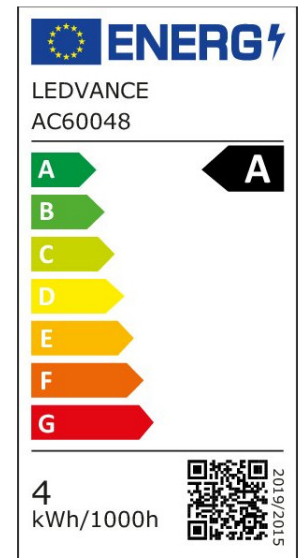

LED-LAMPEN, klassische Minikerzeform, ENERGIEEFFIZIENTKLASSE A. Produkteigenschaften: LED-Lampen für Netzspannung. Lichtausbeute: bis zu 210 lm/W. Ausstrahlungswinkel: bis zu 300°. Sehr lange mittlere Lebensdauer: 50.000 h . Sehr hohe Anzahl von Schaltzyklen: 500.000. Produktvorteile: Lampen mit innovativer LED-"Filament"-Technologie. Geringer Energieverbrauch. Design, Abmessungen, Lichtstrom vergleichbar mit einer Halogenlampe. Sofort 100 % Licht, keine Aufwärmzeit. Geringes flackern. Anwendungsgebiete: Ideal für dekorative Einbauten. Anwendungen im Haushalt. Allgemeinbeleuchtung. Einsatz im Außenbereich nur in geeigneten Außenleuchten.

EIGENSCHAFTEN

KAUFMÄNNISCHE DATEN

Mindestbestellmenge	10 Stück
Bestellschritt	10 Stück

ABMESSUNGEN (PRODUKT INKL. GRUNDVERPACKUNG)

Gewicht	0,02 kg
---------	---------

MERKMALE

Produktgruppe	LED-Lampe/Multi-LED (EC001959)
Nennspannung	220 V
Nennstrom	38 mA
Leistungsfaktor	0,40
Lampenleistung	3,8 W
Spannungsart	AC
Lichtstrom	806,00 lm
Bemessungslichtstrom nach IEC 62612	806 lm

Lampenlichtausbeute	212 lm/W
Farbwiedergabeindex CRI	80-89
Lampenform	Kerze
Filamentlampe	Ja
Ausführung Glas/Abdeckung	klar
Lichtfarbe nach EN 12464-1	warmweiß < 3300 K
Sockel	E14
Farbtemperatur	2.700,00 K
Ausstrahlungswinkel	320 °
Farbkonsistenz (McAdam-Ellipse)	SDCM6
Durchmesser	35 mm
Länge	100 mm
Schutzart (IP)	IP20
Lampenbezeichnung	B10,5
Min. Anzahl der Schaltvorgänge	100.000
Klirrfaktor (THD)	134,47
Gewichteter Energieverbrauch in 1.000 Stunden	4 kWh
Mittlere Nennlebensdauer	50.000 h
Fernbedienung möglich	Nein
Photobiologische Sicherheit nach EN 62471	RG0
Geeignet für EVG	Nein
Geeignet für magnetisches Vorschaltgerät	Nein
Dimmung Bluetooth	Nein
Dimmung Wi-Fi	Nein
Ohne Dimmfunktion	Ja
Energieeffizienzklasse nach EU-Richtlinie 2019/2015	A