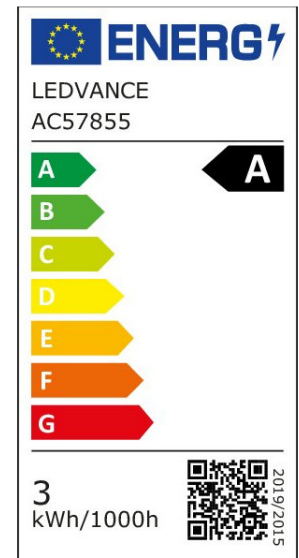

ARCLITE®

4099854255281

LED Classic B 40 Fil EE A S 2.2W 827 Frosted E14

GTIN: 4099854255281

LED-LAMPEN, klassische Minikerzeform, ENERGIEEFFIZIENTKLASSE A

LED CLASSIC B ENERGY EFFICIENCY A S

4099854255281

ARTIKELDETAILS

LED-LAMPEN, klassische Minikerzeform, ENERGIEEFFIZIENTKLASSE A. Produkteigenschaften: LED-Lampen für Netzspannung. Lichtausbeute: bis zu 210 lm/W. Ausstrahlungswinkel: bis zu 300°. Sehr lange mittlere Lebensdauer: 50.000 h . Sehr hohe Anzahl von Schaltzyklen: 500.000. Produktvorteile: Lampen mit innovativer LED-"Filament"-Technologie. Geringer Energieverbrauch. Design, Abmessungen, Lichtstrom vergleichbar mit einer Halogenlampe. Sofort 100 % Licht, keine Aufwärmzeit. Geringes flackern. Anwendungsgebiete: Ideal für dekorative Einbauten. Anwendungen im Haushalt. Allgemeinbeleuchtung. Einsatz im Außenbereich nur in geeigneten Außenleuchten.

EIGENSCHAFTEN

KAUFMÄNNISCHE DATEN

Mindestbestellmenge	10 Stück
Bestellschritt	10 Stück

ABMESSUNGEN (PRODUKT INKL. GRUNDVERPACKUNG)

Gewicht	0,02 kg
---------	---------

MERKMALE

Produktgruppe	LED-Lampe/Multi-LED (EC001959)
Nennspannung	220 V
Nennstrom	20 mA
Leistungsfaktor	0,46
Lampenleistung	2,2 W
Spannungsart	AC
Lichtstrom	470,00 lm
Bemessungslichtstrom nach IEC 62612	470 lm

Lampenlichtausbeute	213 lm/W
Farbwiedergabeindex CRI	80-89
Lampenform	Kerze
Filamentlampe	Ja
Ausführung Glas/Abdeckung	mattiert
Lichtfarbe nach EN 12464-1	warmweiß < 3300 K
Sockel	E14
Farbe	weiß
Farbtemperatur	2.700,00 K
Gehäusefarbe	weiß
Ausstrahlungswinkel	330 °
Farbkonsistenz (McAdam-Ellipse)	SDCM6
Durchmesser	35 mm
Länge	100 mm
Schutzart (IP)	IP20
Lampenbezeichnung	B10,5
Min. Anzahl der Schaltvorgänge	500.000
Klirrfaktor (THD)	102,3
Gewichteter Energieverbrauch in 1.000 Stunden	3 kWh
Mittlere Nennlebensdauer	50.000 h
Fernbedienung möglich	Nein
Photobiologische Sicherheit nach EN 62471	RG1
Geeignet für EVG	Nein
Geeignet für magnetisches Vorschaltgerät	Nein
Dimmung Bluetooth	Nein
Dimmung Wi-Fi	Nein