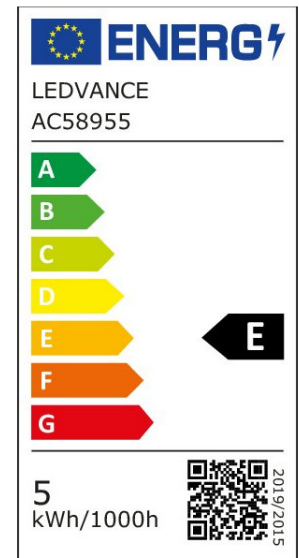

4099854249051

ARTIKELDETAILS

LED-Lampen mit Retrofit-Stecksockel G9. Produkteigenschaften: LED-Alternative zu konventionellen Hochvoltlampen. Gute Lichtqualität; Farbwiedergabeindex Ra: ≥ 80 ; konstanter Farbort. Produktvorteile: Gute Rundum-Lichtausstrahlung. Lange Lebensdauer von bis zu 15.000 h. Vier Jahre Garantie. Geringerer Energieverbrauch als Glüh- oder Halogenlampen. Anwendungsgebiete: Für stimmungsvolle Lichtakzente in Wohnräumen und Partykellern. Shops, Hotels und Gastronomie. Einsatz im Außenbereich nur in geeigneten Außenleuchten.

EIGENSCHAFTEN

KAUFMÄNNISCHE DATEN

Mindestbestellmenge	20 Stück
Bestellschritt	20 Stück

ABMESSUNGEN (PRODUKT INKL. GRUNDVERPACKUNG)

Gewicht	0,01 kg

MERKMALE

Produktgruppe	LED-Lampe/Multi-LED (EC001959)
Nennspannung	220 V
Nennstrom	34 mA
Leistungsfaktor	0,40
Lampenleistung	4,5 W
Spannungsart	AC
Lichtstrom	600,00 lm
Bemessungslichtstrom nach IEC 62612	600 lm