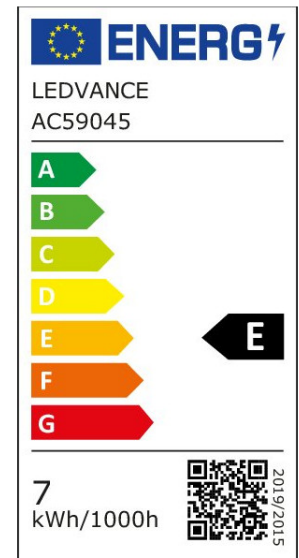

ARCLITE®

4099854247330

LED Special T26 55 300° Fil DIM 6.5W 827 Clear E14

GTIN: 4099854247330

Dimmbarer kleine LED-Speziellampen mit E14 Schraubsockel

LED SPECIAL T26 DIM

4099854247330

ARTIKELDETAILS

Dimmbarer kleine LED-Speziellampen mit E14 Schraubsockel.
Produkteigenschaften: LED-Alternative zu konventionellen Hochvoltlampen. Gute Lichtqualität; Farbwiedergabeindex Ra: ≥ 80 ; konstanter Farbort. Produktvorteile: Extrem kleine Bauform. Gute Rundum-Lichtausstrahlung. Ideal für den dekorativen und frei brennenden Einsatz. Lange Lebensdauer von bis zu 15.000 h. Drei Jahre Garantie. Geringerer Energieverbrauch als Glüh- oder Halogenlampen. Anwendungsgebiete: Haushaltskühlschränke. Für stimmungsvolle Lichtakzente in Wohnräumen und Partykellern. Kleine Designerleuchten. Nähmaschinen. Einsatz im Außenbereich nur in geeigneten Außenleuchten.

EIGENSCHAFTEN

KAUFMÄNNISCHE DATEN

Mindestbestellmenge	6 Stück
Bestellschritt	6 Stück

ABMESSUNGEN (PRODUKT INKL. GRUNDVERPACKUNG)

Gewicht	0,01 kg
---------	---------

MERKMALE

Produktgruppe	LED-Lampe/Multi-LED (EC001959)
Nennspannung	220 V
Nennstrom	38 mA
Leistungsfaktor	0,70
Lampenleistung	6,5 W
Spannungsart	AC
Lichtstrom	730,00 lm
Bemessungslichtstrom nach IEC 62612	730 lm

Lampenlichtausbeute	112 lm/W
Farbwiedergabeindex CRI	80-89
Lampenform	Röhre, einseitig gesockelt
Filamentlampe	Ja
Ausführung Glas/Abdeckung	klar
Lichtfarbe nach EN 12464-1	warmweiß < 3300 K
Sockel	E14
Farbe	mehrfarbig
Farbtemperatur	2.700,00 K
Ausstrahlungswinkel	300 °
Farbkonsistenz (McAdam-Ellipse)	SDCM6
Durchmesser	25 mm
Länge	80 mm
Schutzart (IP)	IP20
Lampenbezeichnung	T8
Min. Anzahl der Schaltvorgänge	100.000
Klirrfaktor (THD)	90
Gewichteter Energieverbrauch in 1.000 Stunden	7 kWh
Mittlere Nennlebensdauer	15.000 h
Fernbedienung möglich	Nein
Photobiologische Sicherheit nach EN 62471	RG1
Geeignet für EVG	Nein
Geeignet für magnetisches Vorschaltgerät	Nein
Dimmung Bluetooth	Nein
Dimmung Wi-Fi	Nein
Ohne Dimmfunktion	Nein