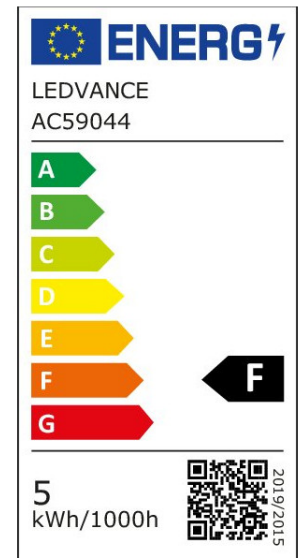

ARCLITE®

4099854247309

LED Special T26 40 300° Fil DIM 4.8W 827 Clear E14

GTIN: 4099854247309

Dimmbarer kleine LED-Speziellampen mit E14 Schraubsockel

LED SPECIAL T26 DIM

ARTIKELDETAILS

Dimmbarer kleine LED-Speziellampen mit E14 Schraubsockel. Produkteigenschaften: LED-Alternative zu konventionellen Hochvoltlampen. Gute Lichtqualität; Farbwiedergabeindex Ra: ≥ 80 ; konstanter Farbort. Produktvorteile: Extrem kleine Bauform. Gute Rundum-Lichtausstrahlung. Ideal für den dekorativen und frei brennenden Einsatz. Lange Lebensdauer von bis zu 15.000 h. Drei Jahre Garantie. Geringerer Energieverbrauch als Glüh- oder Halogenlampen. Anwendungsgebiete: Haushaltskühlschränke. Für stimmungsvolle Lichtakzente in Wohnräumen und Partykellern. Kleine Designerleuchten. Nähmaschinen. Einsatz im Außenbereich nur in geeigneten Außenleuchten.

EIGENSCHAFTEN

KAUFMÄNNISCHE DATEN

Mindestbestellmenge	6 Stück
Bestellschritt	6 Stück

ABMESSUNGEN (PRODUKT INKL. GRUNDVERPACKUNG)

Gewicht	0,01 kg
---------	---------

MERKMALE

Produktgruppe	LED-Lampe/Multi-LED (EC001959)
Nennspannung	220 V
Nennstrom	26 mA
Leistungsfaktor	0,40
Lampenleistung	4,8 W
Spannungsart	AC
Lichtstrom	470,00 lm
Bemessungslichtstrom nach IEC 62612	470 lm

Lampenlichtausbeute	97 lm/W
Farbwiedergabeindex CRI	80-89
Lampenform	Röhre, einseitig gesockelt
Filamentlampe	Ja
Ausführung Glas/Abdeckung	klar
Lichtfarbe nach EN 12464-1	warmweiß < 3300 K
Sockel	E14
Farbe	mehrfarbig
Farbtemperatur	2.700,00 K
Ausstrahlungswinkel	300 °
Farbkonsistenz (McAdam-Ellipse)	SDCM6
Durchmesser	25 mm
Länge	80 mm
Schutzart (IP)	IP20
Lampenbezeichnung	T8
Min. Anzahl der Schaltvorgänge	100.000
Klirrfaktor (THD)	60
Gewichteter Energieverbrauch in 1.000 Stunden	5 kWh
Mittlere Nennlebensdauer	15.000 h
Fernbedienung möglich	Nein
Photobiologische Sicherheit nach EN 62471	RG1
Geeignet für EVG	Nein
Geeignet für magnetisches Vorschaltgerät	Nein
Dimmung Bluetooth	Nein
Dimmung Wi-Fi	Nein
Ohne Dimmfunktion	Nein