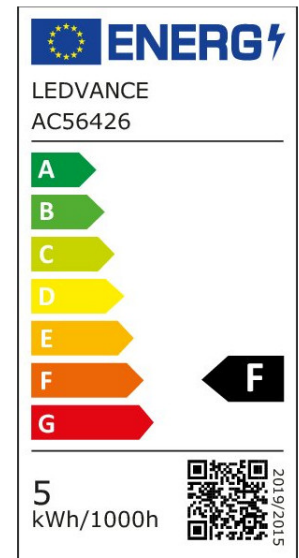

ARTIKELDETAILS

LED-Lampen mit drei Lichtszenen in einer Lampe mit Klassik Mini Kolbenform. Produkteigenschaften: Bietet drei Lichteinstellungen in einer Lampe: 2700K 100% DIM - 4000K 100% DIM - 2700K 40 Lumen. Steuerbar über Standard-Wandschalter. Produktvorteile: Bietet individuelle Atmosphären: Warmweiß für Entspannung, Kaltweiß für Aktivität und gedimmtes Warmweiß für Schlaf. Ändern Sie die Lichteinstellung einfach mit einem Doppelklick auf den Wandschalter. Unterstützt den Biorhythmus durch aktivierende und entspannende Lichtfarbe. Macht Räume multi-funktional mit einstellbaren Lichtatmosphären. Geringerer Energieverbrauch als Glüh- oder Halogenlampen. Anwendungsgebiete: Wenn ein Raum für mehrere Zwecke genutzt wird, z.B. als Schlafzimmer und Homeoffice. Unterstützung des Bio-Rhythmus in Schlaf- und Kinderzimmern. Einsatz im Außenbereich nur in geeigneten Außenleuchten.

EIGENSCHAFTEN

KAUFMÄNNISCHE DATEN

Mindestbestellmenge	6 Stück
Bestellschritt	6 Stück

ABMESSUNGEN (PRODUKT INKL. GRUNDVERPACKUNG)

Gewicht	0,02 kg
---------	---------

MERKMALE

Produktgruppe	LED-Lampe/Multi-LED (EC001959)
Nennspannung	220 V
Nennstrom	42 mA
Leistungsfaktor	0,40
Lampenleistung	4,9 W
Spannungsart	AC

Lichtstrom	470,00 lm
Bemessungslichtstrom nach IEC 62612	470 lm
Lampenlichtausbeute	95 lm/W
Farbwiedergabeindex CRI	80-89
Lampenform	Birnenform
Filamentlampe	Nein
Ausführung Glas/Abdeckung	mattiert
Lichtfarbe nach EN 12464-1	neutralweiß 3300 bis 5300 K
Sockel	E14
Farbe	weiß
Farbtemperatur	2.700,00 - 4.000,00 K
Gehäusefarbe	weiß
Ausstrahlungswinkel	200 °
Farbkonsistenz (McAdam-Ellipse)	SDCM6
Durchmesser	47 mm
Länge	92 mm
Schutzart (IP)	IP20
Min. Anzahl der Schaltvorgänge	100.000
Klirrfaktor (THD)	166
Gewichteter Energieverbrauch in 1.000 Stunden	5 kWh
Mittlere Nennlebensdauer	25.000 h
Fernbedienung möglich	Nein
Photobiologische Sicherheit nach EN 62471	RG0
Geeignet für EVG	Nein
Geeignet für magnetisches Vorschaltgerät	Nein
Dimmung Bluetooth	Nein