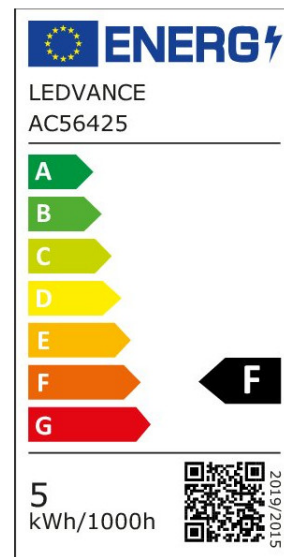

LED-Lampen mit drei Lichtszenen in einer Lampe mit Klassik B Kolbenform. Produkteigenschaften: Bietet drei Lichteinstellungen in einer Lampe: 2700K 100% DIM - 4000K 100% DIM - 2700K 40 Lumen. Steuerbar über Standard-Wandschalter. Produktvorteile: Bietet individuelle Atmosphären: Warmweiß für Entspannung, Kaltweiß für Aktivität und gedimmtes Warmweiß für Schlaf. Ändern Sie die Lichteinstellung einfach mit einem Doppelklick auf den Wandschalter. Unterstützt den Biorhythmus durch aktivierende und entspannende Lichtfarbe. Macht Räume multi-funktional mit einstellbaren Lichtatmosphären. Geringerer Energieverbrauch als Glüh- oder Halogenlampen. Anwendungsgebiete: Wenn ein Raum für mehrere Zwecke genutzt wird, z.B. als Schlafzimmer und Homeoffice. Unterstützung des Bio-Rhythmus in Schlaf- und Kinderzimmern. Einsatz im Außenbereich nur in geeigneten Außenleuchten.

EIGENSCHAFTEN

KAUFMÄNNISCHE DATEN

Mindestbestellmenge	6 Stück
Bestellschritt	6 Stück

ABMESSUNGEN (PRODUKT INKL. GRUNDVERPACKUNG)

Gewicht	0,02 kg
---------	---------

MERKMALE

Produktgruppe	LED-Lampe/Multi-LED (EC001959)
Nennspannung	220 V
Nennstrom	42 mA
Leistungsfaktor	0,40
Lampenleistung	4,9 W
Spannungsart	AC

Lichtstrom	470,00 lm
Bemessungslichtstrom nach IEC 62612	470 lm
Lampenlichtausbeute	95 lm/W
Farbwiedergabeindex CRI	80-89
Lampenform	Kerze
Filamentlampe	Nein
Ausführung Glas/Abdeckung	mattiert
Lichtfarbe nach EN 12464-1	neutralweiß 3300 bis 5300 K
Sockel	E14
Farbe	weiß
Farbtemperatur	2.700,00 - 4.000,00 K
Gehäusefarbe	weiß
Ausstrahlungswinkel	200 °
Farbkonsistenz (McAdam-Ellipse)	SDCM6
Durchmesser	37 mm
Länge	107 mm
Schutzart (IP)	IP20
Lampenbezeichnung	B11
Min. Anzahl der Schaltvorgänge	100.000
Klirrfaktor (THD)	166
Gewichteter Energieverbrauch in 1.000 Stunden	5 kWh
Mittlere Nennlebensdauer	25.000 h
Fernbedienung möglich	Nein
Photobiologische Sicherheit nach EN 62471	RG0
Geeignet für EVG	Nein
Geeignet für magnetisches Vorschaltgerät	Nein