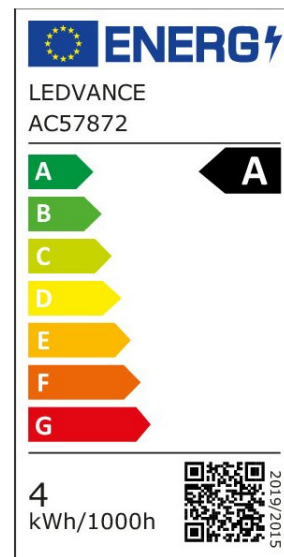

ARCLITE®

**4099854236570**

LED Classic A 60 Fil EE A S 3.8W 827 Clear E27

GTIN: 4099854236570

LED LAMPEN, klassische Kolbenform, ENERGIEEFFIZIENTKLASSE A

LED CLASSIC A ENERGY EFFICIENCY A S

## ARTIKELDETAILS

LED LAMPEN, klassische Kolbenform, ENERGIEEFFIZIENTKLASSE A.  
 Produkteigenschaften: LED-Lampen für Netzspannung.  
 Lichtausbeute: bis zu 210 lm/W. Ausstrahlungswinkel: bis zu 300°.  
 Sehr lange mittlere Lebensdauer: 50.000 h . Sehr hohe Anzahl von Schaltzyklen: 500.000. Produktvorteile: Lampen mit innovativer LED-"Filament"-Technologie. Geringer Energieverbrauch. Design, Abmessungen, Lichtstrom vergleichbar mit einer Halogenlampe. Sofort 100 % Licht, keine Aufwärmzeit. Geringes flackern.  
 Anwendungsgebiete: Ideal für dekorative Einbauten. Anwendungen im Haushalt. Allgemeinbeleuchtung. Einsatz im Außenbereich nur in geeigneten Außenleuchten.

Lampenlichtausbeute	212 lm/W
Farbwiedergabeindex CRI	80-89
Lampenform	Birnenform
Filamentlampe	Ja
Ausführung Glas/Abdeckung	klar
Lichtfarbe nach EN 12464-1	warmweiß < 3300 K
Sockel	E27
Farbtemperatur	2.700,00 K
Ausstrahlungswinkel	300 °
Farbkonsistenz (McAdam-Ellipse)	SDCM6
Durchmesser	60 mm
Länge	105 mm
Schutzart (IP)	IP20
Lampenbezeichnung	A-Type
Min. Anzahl der Schaltvorgänge	500.000
Klirrfaktor (THD)	134,47
Gewichteter Energieverbrauch in 1.000 Stunden	4 kWh
Mittlere Nennlebensdauer	50.000 h
Fernbedienung möglich	Nein
Photobiologische Sicherheit nach EN 62471	RG1
Geeignet für EVG	Nein
Geeignet für magnetisches Vorschaltgerät	Nein
Dimmung Bluetooth	Nein
Dimmung Wi-Fi	Nein
Ohne Dimmfunktion	Ja
Energieeffizienzklasse nach EU-Richtlinie 2019/2015	A