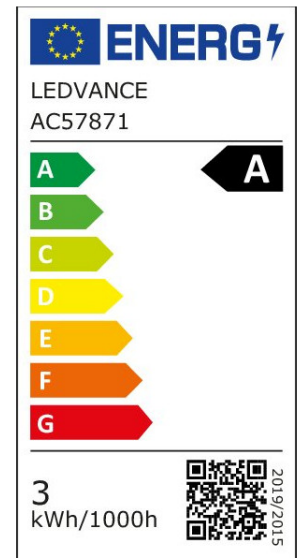

ARCLITE®

4099854236532

LED Classic A 40 Fil EE A S 2.2W 827 Clear E27

GTIN: 4099854236532

LED LAMPEN, klassische Kolbenform, ENERGIEEFFIZIENTKLASSE A

LED CLASSIC A ENERGY EFFICIENCY A S

4099854236532

ARTIKELDETAILS

EIGENSCHAFTEN

KAUFMÄNNISCHE DATEN

Mindestbestellmenge	6 Stück
Bestellschritt	6 Stück

ABMESSUNGEN (PRODUKT INKL. GRUNDVERPACKUNG)

Gewicht	0,03 kg
---------	---------

MERKMALE

Produktgruppe	LED-Lampe/Multi-LED (EC001959)
Nennspannung	220 V
Nennstrom	20 mA
Leistungsfaktor	0,46
Lampenleistung	2,2 W
Spannungsart	AC
Lichtstrom	470,00 lm
Bemessungslichtstrom nach IEC 62612	470 lm

Lampenlichtausbeute	213 lm/W
Farbwiedergabeindex CRI	80-89
Lampenform	Birnenform
Filamentlampe	Ja
Ausführung Glas/Abdeckung	klar
Lichtfarbe nach EN 12464-1	warmweiß < 3300 K
Sockel	E27
Farbtemperatur	2.700,00 K
Ausstrahlungswinkel	300 °
Farbkonsistenz (McAdam-Ellipse)	SDCM6
Durchmesser	60 mm
Länge	105 mm
Schutzart (IP)	IP20
Lampenbezeichnung	A-Type
Min. Anzahl der Schaltvorgänge	500.000
Klirrfaktor (THD)	102,3
Gewichteter Energieverbrauch in 1.000 Stunden	3 kWh
Mittlere Nennlebensdauer	50.000 h
Fernbedienung möglich	Nein
Photobiologische Sicherheit nach EN 62471	RG1
Geeignet für EVG	Nein
Geeignet für magnetisches Vorschaltgerät	Nein
Dimmung Bluetooth	Nein
Dimmung Wi-Fi	Nein
Ohne Dimmfunktion	Ja
Energieeffizienzklasse nach EU-Richtlinie 2019/2015	A