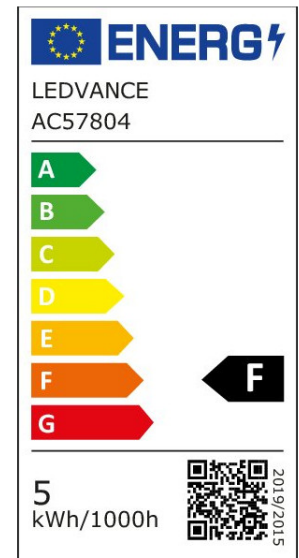

Dimmbare stabförmige LED-Lampen. Produkteigenschaften: LED-Alternative zu stabförmigen Glühlampen. Dimmbar (an vielen handelsüblichen Dimmern, siehe auch www.ledvance.de/dim). Für besonders homogene Ausleuchtung. Produktvorteile: Sehr gute Farbwiedergabe (Ra ? 90). Sehr lange Lebensdauer von bis zu 25.000 h. Geringerer Energieverbrauch als Glüh- oder Halogenlampen. Anwendungsgebiete: Ideal für Spiegelbeleuchtung. Hotels, Restaurants. Anwendungen im Haushalt. Einsatz im Außenbereich nur in geeigneten Außenleuchten.

EIGENSCHAFTEN

KAUFMÄNNISCHE DATEN

Mindestbestellmenge	10 Stück
Bestellschritt	10 Stück

ABMESSUNGEN (PRODUKT INKL. GRUNDVERPACKUNG)

Gewicht	0,08 kg
---------	---------

MERKMALE

Produktgruppe	LED-Lampe/Multi-LED (EC001959)
Nennspannung	220 V
Nennstrom	27 mA
Leistungsfaktor	0,40
Lampenleistung	4,7 W
Spannungsart	AC
Lichtstrom	470,00 lm
Bemessungslichtstrom nach IEC 62612	470 lm

Lampenlichtausbeute	100 lm/W
Farbwiedergabeindex CRI	90-100
Lampenform	linear
Filamentlampe	Nein
Ausführung Glas/Abdeckung	mattiert
Lichtfarbe nach EN 12464-1	warmweiß < 3300 K
Sockel	S14s
Farbe	weiß
Farbtemperatur	2.700,00 K
Gehäusefarbe	weiß
Ausstrahlungswinkel	190 °
Farbkonsistenz (McAdam-Ellipse)	SDCM6
Durchmesser	29 mm
Länge	500 mm
Schutzart (IP)	IP20
Min. Anzahl der Schaltvorgänge	100.000
Gewichteter Energieverbrauch in 1.000 Stunden	5 kWh
Mittlere Nennlebensdauer	25.000 h
Fernbedienung möglich	Nein
Photobiologische Sicherheit nach EN 62471	RG1
Geeignet für EVG	Nein
Geeignet für magnetisches Vorschaltgerät	Nein
Dimmung Bluetooth	Nein
Dimmung Wi-Fi	Nein
Ohne Dimmfunktion	Nein
Energieeffizienzklasse nach EU-Richtlinie 2019/2015	F