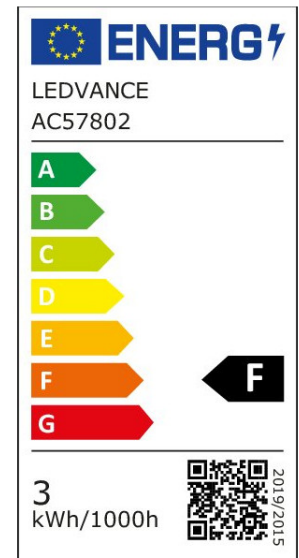

Dimmbare stabförmige LED-Lampen. Produkteigenschaften: LED-Alternative zu stabförmigen Glühlampen. Dimmbar (an vielen handelsüblichen Dimmern, siehe auch www.ledvance.de/dim). Für besonders homogene Ausleuchtung. Produktvorteile: Sehr gute Farbwiedergabe (Ra ? 90). Sehr lange Lebensdauer von bis zu 25.000 h. Geringerer Energieverbrauch als Glüh- oder Halogenlampen. Anwendungsgebiete: Ideal für Spiegelbeleuchtung. Hotels, Restaurants. Anwendungen im Haushalt. Einsatz im Außenbereich nur in geeigneten Außenleuchten.

EIGENSCHAFTEN

KAUFMÄNNISCHE DATEN

Mindestbestellmenge	10 Stück
Bestellschritt	10 Stück

ABMESSUNGEN (PRODUKT INKL. GRUNDVERPACKUNG)

Gewicht	0,06 kg
---------	---------

MERKMALE

Produktgruppe	LED-Lampe/Multi-LED (EC001959)
Nennspannung	220 V
Nennstrom	16 mA
Leistungsfaktor	0,40
Lampenleistung	3 W
Spannungsart	AC
Lichtstrom	275,00 lm
Bemessungslichtstrom nach IEC 62612	275 lm

Lampenlichtausbeute	91 lm/W
Farbwiedergabeindex CRI	90-100
Lampenform	linear
Filamentlampe	Nein
Ausführung Glas/Abdeckung	mattiert
Lichtfarbe nach EN 12464-1	warmweiß < 3300 K
Sockel	S14s
Farbe	weiß
Farbtemperatur	2.700,00 K
Gehäusefarbe	weiß
Ausstrahlungswinkel	190 °
Farbkonsistenz (McAdam-Ellipse)	SDCM6
Durchmesser	29 mm
Länge	300 mm
Schutzart (IP)	IP20
Min. Anzahl der Schaltvorgänge	100.000
Gewichteter Energieverbrauch in 1.000 Stunden	3 kWh
Mittlere Nennlebensdauer	25.000 h
Fernbedienung möglich	Nein
Photobiologische Sicherheit nach EN 62471	RG1
Geeignet für EVG	Nein
Geeignet für magnetisches Vorschaltgerät	Nein
Dimmung Bluetooth	Nein
Dimmung Wi-Fi	Nein
Ohne Dimmfunktion	Nein
Energieeffizienzklasse nach EU-Richtlinie 2019/2015	F