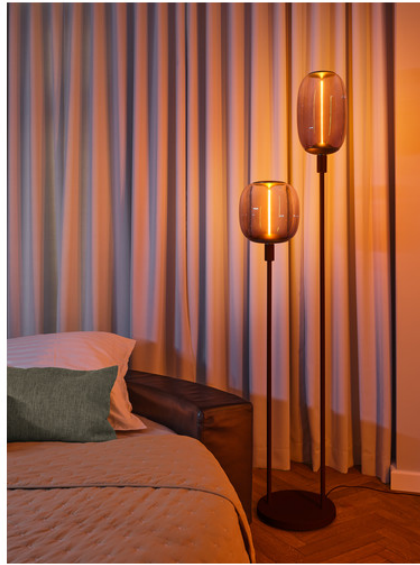

4099854173981