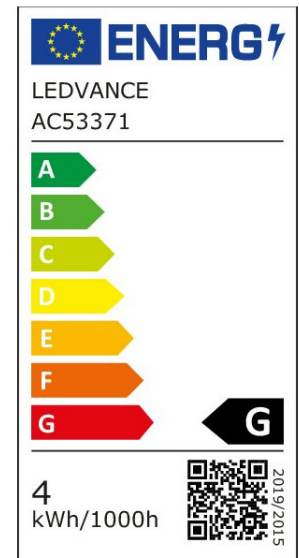

4099854173844

ARTIKELDETAILS

LED-Lampen, große dekorative Lampen mit innovativer LED-"Gluewendel-Magnet"-Technologie. Produkteigenschaften: Lebensdauer: bis zu 15.000 h. Gute Lichtqualität; Farbwiedergabeindex Ra: ? 80; konstanter Farbort. Verfügbar mit Farbtemperatur: 2.700 K, 1.800 K. Angenehmes Licht: Warmweiße Komfortlichtfarbe. Direkt als Leuchte einsetzbar. Produktvorteile: Sehr geringer Energieverbrauch. Sofort 100 % Licht, keine Aufwärmzeit. Einfacher Austausch von Standardglühlampen. Schutzklasse IP20: Ideal geeignet für Innenräume. Dekorative Lampen mit innovativer LED-"Filament-Magnet"-Technologie. Kein Glühfadenhalter: Perfekt für dekorative Installationen. Erhältlich in verschiedenen Kolbenformen und Durchmessern. Anwendungsgebiete: Ideal für dekorative Einbauten. Anwendungen im Haushalt. Allgemeinbeleuchtung.

EIGENSCHAFTEN

KAUFMÄNNISCHE DATEN

Mindestbestellmenge	4 Stück
Bestellschritt	4 Stück

ABMESSUNGEN (PRODUKT INKL. GRUNDVERPACKUNG)

Gewicht	0,65 kg
---------	---------

MERKMALE

Produktgruppe	LED-Lampe/Multi-LED (EC001959)
Nennspannung	220 - 240 V
Nennstrom	30 mA
Lampenleistung	3,4 W
Spannungsart	AC
Lichtstrom	250,00 lm
Bemessungslichtstrom nach IEC 62612	250 lm

Lampenlichtausbeute	73 lm/W
Farbwiedergabeindex CRI	80-89
Lampenform	Kugel
Filamentlampe	Ja
Lichtfarbe nach EN 12464-1	warmweiß < 3300 K
Sockel	E27
Farbe	amber (Bernstein)
Farbtemperatur	2.700,00 K
Ausstrahlungswinkel	320 °
Farbkonsistenz (McAdam-Ellipse)	SDCM6
Durchmesser	250 mm
Länge	300 mm
Schutzart (IP)	IP20
Min. Anzahl der Schaltvorgänge	100.000
Gewichteter Energieverbrauch in 1.000 Stunden	4 kWh
Mittlere Nennlebensdauer	15.000 h
Fernbedienung möglich	Nein
Photobiologische Sicherheit nach EN 62471	RG1
Geeignet für EVG	Nein
Geeignet für magnetisches Vorschaltgerät	Nein
Dimmung Bluetooth	Nein
Dimmung Wi-Fi	Nein
Ohne Dimmfunktion	Ja
Energieeffizienzklasse nach EU-Richtlinie 2019/2015	G
Mit Dämmerungsschalter	Nein
IFTTT-Unterstützung verfügbar	Ja