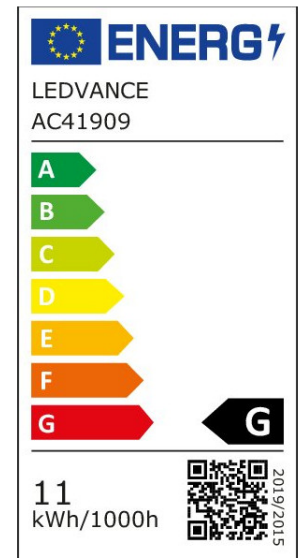

ARCLITE®

**4099854091001**

Vintage 1906 Edison DIM 42 11 W/1800 K E27

GTIN: 4099854091001

Dimmbare LED-Lampen, Vintage-Edition, klassische Edison-Kolbenform mit LED Technologie im dünnen dekorativen Glühwendel-Design

## ARTIKELDETAILS

Dimmbare LED-Lampen, Vintage-Edition. Produkteigenschaften: LED-Lampen für Netzspannung. Lampe aus Glas. Lebensdauer: bis zu 15.000 h. Ausstrahlungswinkel: bis zu 360°. Dimmbar. Gute Lichtqualität; Farbwiedergabeindex Ra:  $\geq 80$ ; konstanter Farbort. Produktvorteile: Sehr geringer Energieverbrauch. Sofort 100 % Licht, keine Aufwärmzeit. Einfacher Austausch von Standardglühlampen. Lampen mit innovativer LED-"Filament"-Technologie. Anwendungsgebiete: Ideal für dekorative Einbauten. Anwendungen im Haushalt. Allgemeinbeleuchtung. Einsatz im Außenbereich nur in geeigneten Außenleuchten.

Lampenlichtausbeute	45 lm/W
Farbwiedergabeindex CRI	80-89
Lampenform	Birnenform
Filamentlampe	Ja
Lichtfarbe nach EN 12464-1	warmweiß < 3300 K
Sockel	E27
Farbtemperatur	1.800,00 K
Ausstrahlungswinkel	320 °
Farbkonsistenz (McAdam-Ellipse)	SDCM6
Durchmesser	64 mm
Länge	140 mm
Schutzart (IP)	IP20
Min. Anzahl der Schaltvorgänge	100.000
Klirrfaktor (THD)	30
Gewichteter Energieverbrauch in 1.000 Stunden	11 kWh
Mittlere Nennlebensdauer	15.000 h
Fernbedienung möglich	Nein
Photobiologische Sicherheit nach EN 62471	RG0
Geeignet für EVG	Nein
Geeignet für magnetisches Vorschaltgerät	Nein
Dimmung Bluetooth	Nein
Dimmung Wi-Fi	Nein
Ohne Dimmfunktion	Nein
Energieeffizienzklasse nach EU-Richtlinie 2019/2015	G
Mit Dämmerungsschalter	Nein
IFTTT-Unterstützung verfügbar	Ja