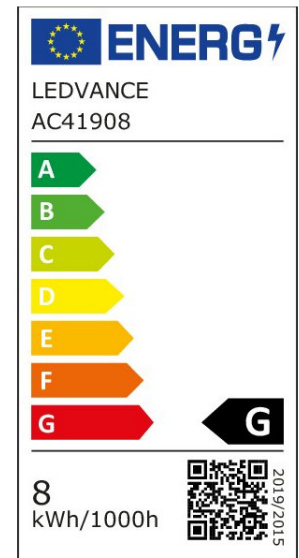

ARCLITE®

**4099854090981**

Vintage 1906 Edison DIM 30 7.8 W/1800 K E27

GTIN: 4099854090981

Dimmbare LED-Lampen, Vintage-Edition, klassische Edison-Kolbenform mit LED Technologie im dünnen dekorativen Glühwendel-Design

## ARTIKELDETAILS

Dimmbare LED-Lampen, Vintage-Edition. Produkteigenschaften: LED-Lampen für Netzspannung. Lampe aus Glas. Lebensdauer: bis zu 15.000 h. Ausstrahlungswinkel: bis zu 360°. Dimmbar. Gute Lichtqualität; Farbwiedergabeindex Ra:  $\geq 80$ ; konstanter Farbort. Produktvorteile: Sehr geringer Energieverbrauch. Sofort 100 % Licht, keine Aufwärmzeit. Einfacher Austausch von Standardglühlampen. Lampen mit innovativer LED-"Filament"-Technologie. Anwendungsgebiete: Ideal für dekorative Einbauten. Anwendungen im Haushalt. Allgemeinbeleuchtung. Einsatz im Außenbereich nur in geeigneten Außenleuchten.

Lampenlichtausbeute	46 lm/W
Farbwiedergabeindex CRI	80-89
Lampenform	Birnenform
Filamentlampe	Ja
Lichtfarbe nach EN 12464-1	warmweiß < 3300 K
Sockel	E27
Farbtemperatur	1.800,00 K
Ausstrahlungswinkel	320 °
Farbkonsistenz (McAdam-Ellipse)	SDCM6
Durchmesser	64 mm
Länge	140 mm
Schutzart (IP)	IP20
Min. Anzahl der Schaltvorgänge	100.000
Klirrfaktor (THD)	110
Gewichteter Energieverbrauch in 1.000 Stunden	8 kWh
Mittlere Nennlebensdauer	15.000 h
Fernbedienung möglich	Nein
Photobiologische Sicherheit nach EN 62471	RG0
Geeignet für EVG	Nein
Geeignet für magnetisches Vorschaltgerät	Nein
Dimmung Bluetooth	Nein
Dimmung Wi-Fi	Nein
Ohne Dimmfunktion	Nein
Energieeffizienzklasse nach EU-Richtlinie 2019/2015	G
Mit Dämmerungsschalter	Nein
IFTTT-Unterstützung verfügbar	Ja