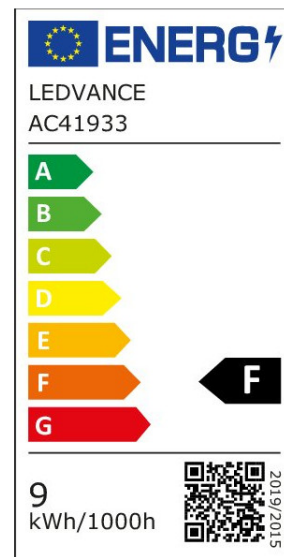

ARTIKELDETAILS

Dimmbare LED-Lampen, Vintage-Edition. Produkteigenschaften: LED-Lampen für Netzspannung. Lampe aus Glas. Lebensdauer: bis zu 15.000 h. Ausstrahlungswinkel: bis zu 360°. Dimmbar. Gute Lichtqualität; Farbwiedergabeindex Ra: ≥ 80 ; konstanter Farbort. Produktvorteile: Sehr geringer Energieverbrauch. Sofort 100 % Licht, keine Aufwärmzeit. Einfacher Austausch von Standardglühlampen. Lampen mit innovativer LED-"Filament"-Technologie. Anwendungsgebiete: Ideal für dekorative Einbauten. Anwendungen im Haushalt. Allgemeinbeleuchtung. Einsatz im Außenbereich nur in geeigneten Außenleuchten.

EIGENSCHAFTEN

KAUFMÄNNISCHE DATEN

Mindestbestellmenge	4 Stück
Bestellschritt	4 Stück

ABMESSUNGEN (PRODUKT INKL. GRUNDVERPACKUNG)

Gewicht	0,042 kg

MERKMALE

Produktgruppe	LED-Lampe/Multi-LED (EC001959)
Nennspannung	220 - 240 V
Nennstrom	50 mA
Leistungsfaktor	0,50
Lampenleistung	8,8 W
Spannungsart	AC
Lichtstrom	806,00 lm
Bemessungslichtstrom nach IEC 62612	806 lm