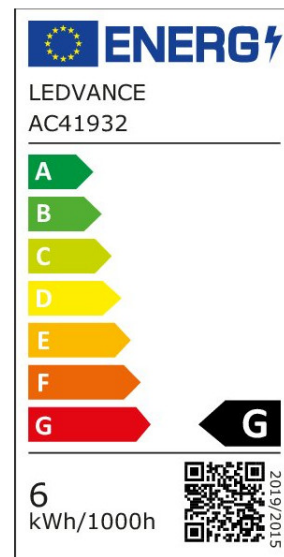

ARCLITE®

4099854090844

Vintage 1906 GLOBE 80 DIM 40 5.8 W/2200 K E27

GTIN: 4099854090844

Dimmbare LED-Lampen, Vintage-Edition, klassische Ballform mit LED Technologie im dünnen dekorativen Glühwendel-Design

Vintage 1906 LED DIM

ARTIKELDETAILS

Dimmbare LED-Lampen, Vintage-Edition. Produkteigenschaften: LED-Lampen für Netzspannung. Lampe aus Glas. Lebensdauer: bis zu 15.000 h. Ausstrahlungswinkel: bis zu 360°. Dimmbar. Gute Lichtqualität; Farbwiedergabeindex Ra: ≥ 80 ; konstanter Farbort. Produktvorteile: Sehr geringer Energieverbrauch. Sofort 100 % Licht, keine Aufwärmzeit. Einfacher Austausch von Standardglühlampen. Lampen mit innovativer LED-"Filament"-Technologie. Anwendungsgebiete: Ideal für dekorative Einbauten. Anwendungen im Haushalt. Allgemeinbeleuchtung. Einsatz im Außenbereich nur in geeigneten Außenleuchten.

EIGENSCHAFTEN

KAUFMÄNNISCHE DATEN

Mindestbestellmenge	4 Stück
Bestellschritt	4 Stück

ABMESSUNGEN (PRODUKT INKL. GRUNDVERPACKUNG)

Gewicht	0,042 kg
---------	----------

MERKMALE

Produktgruppe	LED-Lampe/Multi-LED (EC001959)
Nennspannung	220 - 240 V
Nennstrom	35 mA
Leistungsfaktor	0,50
Lampenleistung	5,8 W
Spannungsart	AC
Lichtstrom	470,00 lm
Bemessungslichtstrom nach IEC 62612	470 lm

Lampenlichtausbeute	81 lm/W
Farbwiedergabeindex CRI	80-89
Filamentlampe	Ja
Lichtfarbe nach EN 12464-1	warmweiß < 3300 K
Sockel	E27
Farbe	Gold
Farbtemperatur	2.200,00 K
Ausstrahlungswinkel	320 °
Farbkonsistenz (McAdam-Ellipse)	SDCM6
Durchmesser	80 mm
Länge	120 mm
Schutzart (IP)	IP20
Min. Anzahl der Schaltvorgänge	100.000
Klirrfaktor (THD)	30
Gewichteter Energieverbrauch in 1.000 Stunden	6 kWh
Mittlere Nennlebensdauer	15.000 h
Fernbedienung möglich	Nein
Photobiologische Sicherheit nach EN 62471	RG0
Geeignet für EVG	Nein
Geeignet für magnetisches Vorschaltgerät	Nein
Dimmung Bluetooth	Nein
Dimmung Wi-Fi	Nein
Ohne Dimmfunktion	Nein
Energieeffizienzklasse nach EU-Richtlinie 2019/2015	G
Mit Dämmerungsschalter	Nein
IFTTT-Unterstützung verfügbar	Ja