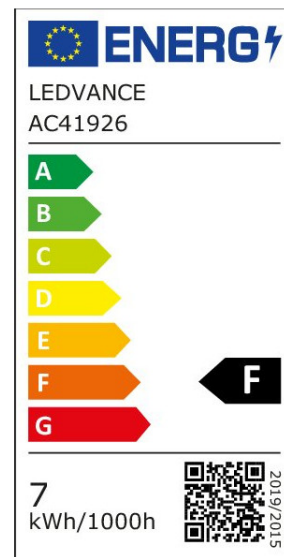

ARTIKELDETAILS

Dimmbare LED-Lampen, Vintage-Edition. Produkteigenschaften: LED-Lampen für Netzspannung. Lampe aus Glas. Lebensdauer: bis zu 15.000 h. Ausstrahlungswinkel: bis zu 360°. Dimmbar. Gute Lichtqualität; Farbwiedergabeindex Ra: ≥ 80 ; konstanter Farbort. Produktvorteile: Sehr geringer Energieverbrauch. Sofort 100 % Licht, keine Aufwärmzeit. Einfacher Austausch von Standardglühlampen. Lampen mit innovativer LED-"Filament"-Technologie. Anwendungsgebiete: Ideal für dekorative Einbauten. Anwendungen im Haushalt. Allgemeinbeleuchtung. Einsatz im Außenbereich nur in geeigneten Außenleuchten.

EIGENSCHAFTEN

KAUFMÄNNISCHE DATEN

Mindestbestellmenge	4 Stück
Bestellschritt	4 Stück

ABMESSUNGEN (PRODUKT INKL. GRUNDVERPACKUNG)

Gewicht	0,042 kg

MERKMALE

Produktgruppe	LED-Lampe/Multi-LED (EC001959)
Nennspannung	220 - 240 V
Nennstrom	44 mA
Leistungsfaktor	0,50
Lampenleistung	7 W
Spannungsart	AC
Lichtstrom	600,00 lm
Bemessungslichtstrom nach IEC 62612	600 lm