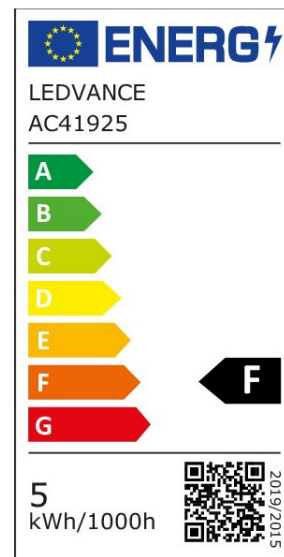

ARCLITE®

4099854090806

Vintage 1906 GLOBE 80 DIM 37 4.8 W/2200 K E27

GTIN: 4099854090806

Dimmbare LED-Lampen, Vintage-Edition, klassische Ballform mit LED Technologie im dünnen dekorativen Glühwendel-Design

Vintage 1906 LED DIM

ARTIKELDETAILS

Dimmbare LED-Lampen, Vintage-Edition. Produkteigenschaften: LED-Lampen für Netzspannung. Lampe aus Glas. Lebensdauer: bis zu 15.000 h. Ausstrahlungswinkel: bis zu 360°. Dimmbar. Gute Lichtqualität; Farbwiedergabeindex Ra: ≥ 80 ; konstanter Farbort. Produktvorteile: Sehr geringer Energieverbrauch. Sofort 100 % Licht, keine Aufwärmzeit. Einfacher Austausch von Standardglühlampen. Lampen mit innovativer LED-"Filament"-Technologie. Anwendungsgebiete: Ideal für dekorative Einbauten. Anwendungen im Haushalt. Allgemeinbeleuchtung. Einsatz im Außenbereich nur in geeigneten Außenleuchten.

EIGENSCHAFTEN

KAUFMÄNNISCHE DATEN

Mindestbestellmenge	4 Stück
Bestellschritt	4 Stück

ABMESSUNGEN (PRODUKT INKL. GRUNDVERPACKUNG)

Gewicht	0,042 kg
---------	----------

MERKMALE

Produktgruppe	LED-Lampe/Multi-LED (EC001959)
Nennspannung	220 - 240 V
Nennstrom	30 mA
Leistungsfaktor	0,50
Lampenleistung	4,8 W
Spannungsart	AC
Lichtstrom	420,00 lm
Bemessungslichtstrom nach IEC 62612	420 lm

Lampenlichtausbeute	87 lm/W
Farbwiedergabeindex CRI	80-89
Filamentlampe	Ja
Lichtfarbe nach EN 12464-1	warmweiß < 3300 K
Sockel	E27
Farbe	Gold
Farbtemperatur	2.200,00 K
Ausstrahlungswinkel	320 °
Farbkonsistenz (McAdam-Ellipse)	SDCM6
Durchmesser	80 mm
Länge	120 mm
Schutzart (IP)	IP20
Min. Anzahl der Schaltvorgänge	100.000
Gewichteter Energieverbrauch in 1.000 Stunden	5 kWh
Mittlere Nennlebensdauer	15.000 h
Fernbedienung möglich	Nein
Photobiologische Sicherheit nach EN 62471	RG0
Geeignet für EVG	Nein
Geeignet für magnetisches Vorschaltgerät	Nein
Dimmung Bluetooth	Nein
Dimmung Wi-Fi	Nein
Ohne Dimmfunktion	Nein
Energieeffizienzklasse nach EU-Richtlinie 2019/2015	F
Mit Dämmerungsschalter	Nein
IFTTT-Unterstützung verfügbar	Ja