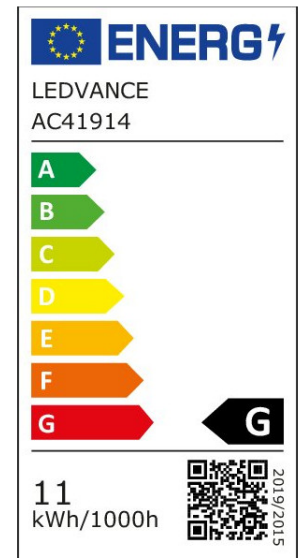

ARCLITE®

**4099854090783**

Vintage 1906 GLOBE 80 DIM 42 11 W/1800 K E27

GTIN: 4099854090783

Dimmbare LED-Lampen, Vintage-Edition, klassische Ballform mit LED Technologie im dünnen dekorativen Glühwendel-Design

## ARTIKELDETAILS

Dimmbare LED-Lampen, Vintage-Edition. Produkteigenschaften: LED-Lampen für Netzspannung. Lampe aus Glas. Lebensdauer: bis zu 15.000 h. Ausstrahlungswinkel: bis zu 360°. Dimmbar. Gute Lichtqualität; Farbwiedergabeindex Ra:  $\geq 80$ ; konstanter Farbort. Produktvorteile: Sehr geringer Energieverbrauch. Sofort 100 % Licht, keine Aufwärmzeit. Einfacher Austausch von Standardglühlampen. Lampen mit innovativer LED-"Filament"-Technologie. Anwendungsgebiete: Ideal für dekorative Einbauten. Anwendungen im Haushalt. Allgemeinbeleuchtung. Einsatz im Außenbereich nur in geeigneten Außenleuchten.