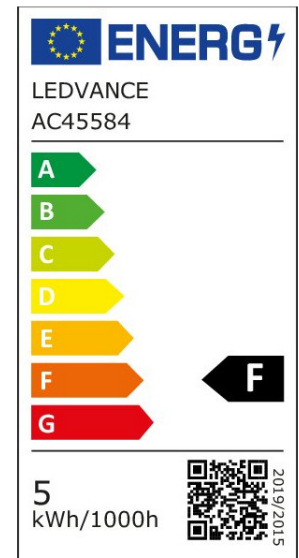

ARCLITE®

4099854075704

Vintage 1906 GLOBE 80 DIM 40 4.8 W/2700 K E27

GTIN: 4099854075704

Dimmbare LED-Lampen, Vintage-Edition, klassische Ballform mit LED
Technologie im dünnen dekorativen Glühwendel-Design

Vintage 1906 LED DIM

4099854075704

ARTIKELDETAILS

Dimmbare LED-Lampen, Vintage-Edition. Produkteigenschaften: LED-Lampen für Netzspannung. Lampe aus Glas. Lebensdauer: bis zu 15.000 h. Ausstrahlungswinkel: bis zu 360°. Dimmbar. Gute Lichtqualität; Farbwiedergabeindex Ra: ≥ 80 ; konstanter Farbort. Produktvorteile: Sehr geringer Energieverbrauch. Sofort 100 % Licht, keine Aufwärmzeit. Einfacher Austausch von Standardglühlampen. Lampen mit innovativer LED-"Filament"-Technologie. Anwendungsgebiete: Ideal für dekorative Einbauten. Anwendungen im Haushalt. Allgemeinbeleuchtung. Einsatz im Außenbereich nur in geeigneten Außenleuchten.

EIGENSCHAFTEN

KAUFMÄNNISCHE DATEN

Mindestbestellmenge	4 Stück
Bestellschritt	4 Stück

ABMESSUNGEN (PRODUKT INKL. GRUNDVERPACKUNG)

Gewicht	0,042 kg
---------	----------

MERKMALE

Produktgruppe	LED-Lampe/Multi-LED (EC001959)
Nennspannung	220 - 240 V
Nennstrom	30 mA
Leistungsfaktor	0,40
Lampenleistung	4,8 W
Spannungsart	AC
Lichtstrom	470,00 lm
Bemessungslichtstrom nach IEC 62612	470 lm