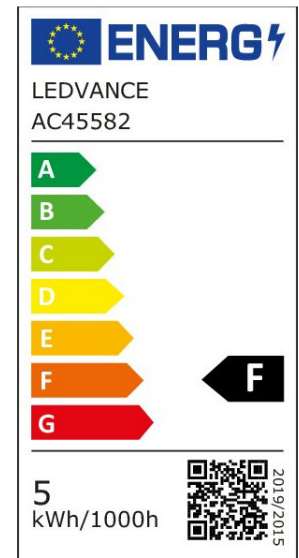

ARCLITE®

**4099854075681**

Vintage 1906 GLOBE 95 DIM 40 4.8 W/2700 K E27

GTIN: 4099854075681

Dimmbare LED-Lampen, Vintage-Edition, klassische Ballform mit LED Technologie im dünnen dekorativen Glühwendel-Design

## ARTIKELDETAILS

Dimmbare LED-Lampen, Vintage-Edition. Produkteigenschaften: LED-Lampen für Netzspannung. Lampe aus Glas. Lebensdauer: bis zu 15.000 h. Ausstrahlungswinkel: bis zu 360°. Dimmbar. Gute Lichtqualität; Farbwiedergabeindex Ra:  $\geq 80$ ; konstanter Farbort. Produktvorteile: Sehr geringer Energieverbrauch. Sofort 100 % Licht, keine Aufwärmzeit. Einfacher Austausch von Standardglühlampen. Lampen mit innovativer LED-"Filament"-Technologie. Anwendungsgebiete: Ideal für dekorative Einbauten. Anwendungen im Haushalt. Allgemeinbeleuchtung. Einsatz im Außenbereich nur in geeigneten Außenleuchten.

Lampenlichtausbeute	97 lm/W
Farbwiedergabeindex CRI	80-89
Filamentlampe	Ja
Ausführung Glas/Abdeckung	klar
Lichtfarbe nach EN 12464-1	warmweiß < 3300 K
Sockel	E27
Farbtemperatur	2.700,00 K
Ausstrahlungswinkel	320 °
Farbkonsistenz (McAdam-Ellipse)	SDCM6
Durchmesser	95 mm
Länge	138 mm
Schutzart (IP)	IP20
Lampenbezeichnung	sonstige
Min. Anzahl der Schaltvorgänge	100.000
Gewichteter Energieverbrauch in 1.000 Stunden	5 kWh
Mittlere Nennlebensdauer	15.000 h
Fernbedienung möglich	Nein
Photobiologische Sicherheit nach EN 62471	RG1
Geeignet für EVG	Nein
Geeignet für magnetisches Vorschaltgerät	Nein
Dimmung Bluetooth	Nein
Dimmung Wi-Fi	Nein
Ohne Dimmfunktion	Nein
Energieeffizienzklasse nach EU-Richtlinie 2019/2015	F
Mit Dämmerungsschalter	Nein
IFTTT-Unterstützung verfügbar	Ja