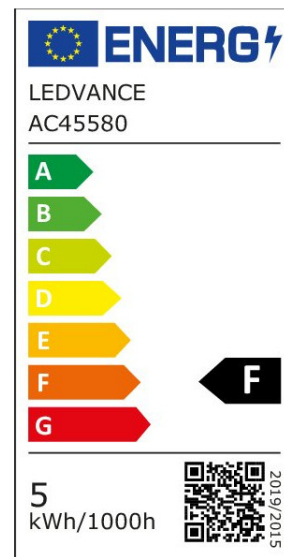

ARTIKELDETAILS

Dimmbare LED-Lampen, Vintage-Edition. Produkteigenschaften: LED-Lampen für Netzspannung. Lampe aus Glas. Lebensdauer: bis zu 15.000 h. Ausstrahlungswinkel: bis zu 360°. Dimmbar. Gute Lichtqualität; Farbwiedergabeindex Ra: ≥ 80 ; konstanter Farbort. Produktvorteile: Sehr geringer Energieverbrauch. Sofort 100 % Licht, keine Aufwärmzeit. Einfacher Austausch von Standardglühlampen. Lampen mit innovativer LED-"Filament"-Technologie. Anwendungsgebiete: Ideal für dekorative Einbauten. Anwendungen im Haushalt. Allgemeinbeleuchtung. Einsatz im Außenbereich nur in geeigneten Außenleuchten.

EIGENSCHAFTEN

KAUFMÄNNISCHE DATEN

Mindestbestellmenge	6 Stück
Bestellschritt	6 Stück

ABMESSUNGEN (PRODUKT INKL. GRUNDVERPACKUNG)

Gewicht	0,03 kg

MERKMALE

Produktgruppe	LED-Lampe/Multi-LED (EC001959)
Nennspannung	220 - 240 V
Nennstrom	30 mA
Leistungsfaktor	0,40
Lampenleistung	4,8 W
Spannungsart	AC
Lichtstrom	470,00 lm
Bemessungslichtstrom nach IEC 62612	470 lm