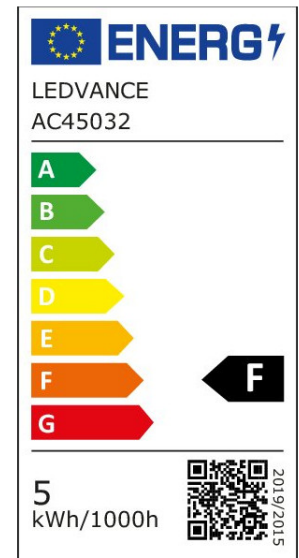

ARCLITE®

4099854075407

CLAS A 4.9W 927 FR E27

GTIN: 4099854075407

LED-Lampen mit CRI 97, A B P Formen

LED CLASSIC LAMPS FROSTED S

4099854075407

ARTIKELDETAILS

LED-Lampen mit CRI 97, A B P Formen. Produkteigenschaften: LED-Lampen für Netzspannung. Farbwiedergabeindex Ra \geq 97. Produktvorteile: Design, Abmessungen, Lichtstrom vergleichbar mit einer Halogenlampe. Natürliches Lichtspektrum mit hervorragender Farbwiedergabe von CRI $>$ 97. Stark reduzierter Blauanteil. Verbesserter Sehkomfort und geringere Augenbelastung. Sehr geringer Energieverbrauch. Sofort 100 % Licht, keine Aufwärmzeit. Geringes flackern. Anwendungsgebiete: Anwendungen im Haushalt. Allgemeinbeleuchtung. Einsatz im Außenbereich nur in geeigneten Außenleuchten.

EIGENSCHAFTEN

KAUFMÄNNISCHE DATEN

Mindestbestellmenge	10 Stück
Bestellschritt	10 Stück

ABMESSUNGEN (PRODUKT INKL. GRUNDVERPACKUNG)

Gewicht	0,024 kg
---------	----------

MERKMALE

Produktgruppe	LED-Lampe/Multi-LED (EC001959)
Nennspannung	220 - 240 V
Nennstrom	45 mA
Lampenleistung	4,9 W
Spannungsart	AC
Lichtstrom	470,00 lm
Bemessungslichtstrom nach IEC 62612	470 lm
Lampenlichtausbeute	95 lm/W

Farbwiedergabeindex CRI	90-100
Lampenform	Birnenform
Filamentlampe	Nein
Ausführung Glas/Abdeckung	mattiert
Lichtfarbe nach EN 12464-1	warmweiß < 3300 K
Sockel	E27
Farbe	weiß
Farbtemperatur	2.700,00 K
Gehäusefarbe	weiß
Ausstrahlungswinkel	180 °
Farbkonsistenz (McAdam-Ellipse)	SDCM6
Durchmesser	60 mm
Länge	107 mm
Schutzart (IP)	IP20
Lampenbezeichnung	A-Type
Min. Anzahl der Schaltvorgänge	100.000
Gewichteter Energieverbrauch in 1.000 Stunden	5 kWh
Mittlere Nennlebensdauer	30.000 h
Fernbedienung möglich	Nein
Photobiologische Sicherheit nach EN 62471	RG0
Geeignet für EVG	Nein
Geeignet für magnetisches Vorschaltgerät	Nein
Dimmung Bluetooth	Nein
Dimmung Wi-Fi	Nein
Ohne Dimmfunktion	Ja
Energieeffizienzklasse nach EU-Richtlinie 2019/2015	F