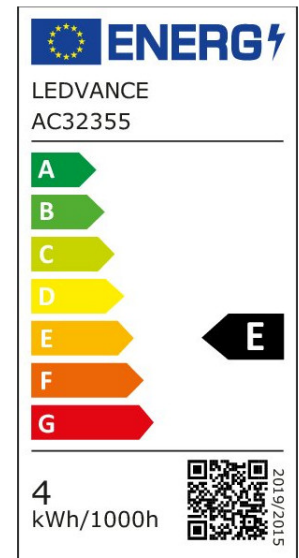

LED-Lampen, klassische Kolbenform. Produkteigenschaften:

Professionelle LED-Lampen für Netzspannung.

Ausstrahlungswinkel: bis zu 300°. Nicht dimmbar. Sockel: E27.

Lebensdauer: bis zu 15.000 h. Lampe aus Glas. Gute Lichtqualität;

Farbwiedergabeindex Ra: ≥ 80 ; konstanter Farbort. Produktvorteile:

Lampen mit innovativer LED-"Filament"-Technologie. Design,

Abmessungen, Lichtstrom vergleichbar mit einer Glüh- oder

Halogenlampe. Sehr geringer Energieverbrauch. Keine UV- und IR-

geeigneten Außenleuchten.

EIGENSCHAFTEN

KAUFMÄNNISCHE DATEN

Mindestbestellmenge	10 Stück
Bestellschritt	10 Stück

ABMESSUNGEN (PRODUKT INKL. GRUNDVERPACKUNG)

Gewicht	0,032 kg
---------	----------

MERKMALE

Produktgruppe	LED-Lampe/Multi-LED (EC001959)
Nennspannung	220 - 240 V
Nennstrom	32 mA
Leistungsfaktor	0,40
Lampenleistung	4 W
Spannungsart	AC
Lichtstrom	470,00 lm

Bemessungslichtstrom nach IEC 62612	470 lm
Lampenlichtausbeute	117 lm/W
Farbwiedergabeindex CRI	80-89
Lampenform	Birnenform
Filamentlampe	Ja
Ausführung Glas/Abdeckung	mattiert
Lichtfarbe nach EN 12464-1	warmweiß < 3300 K
Sockel	E27
Farbe	weiß
Farbtemperatur	2.700,00 K
Gehäusefarbe	weiß
Ausstrahlungswinkel	300 °
Farbkonsistenz (McAdam-Ellipse)	SDCM6
Durchmesser	60 mm
Länge	105 mm
Schutzart (IP)	IP20
Energieeffizienzindex (EEI)	0,09
Lampenbezeichnung	A-Type
Min. Anzahl der Schaltvorgänge	100.000
Gewichteter Energieverbrauch in 1.000 Stunden	4 kWh
Mittlere Nennlebensdauer	15.000 h
Fernbedienung möglich	Nein
Photobiologische Sicherheit nach EN 62471	RG0
Dimmung Bluetooth	Nein
Dimmung Wi-Fi	Nein
Ohne Dimmfunktion	Ja