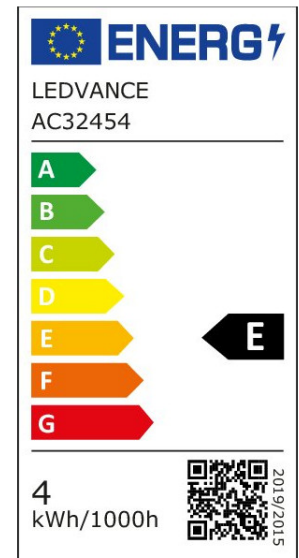

ARTIKELDETAILS

LED-Lampen, klassische Minikerzeform. Produkteigenschaften:

Professionelle LED-Lampen für Netzspannung.

Ausstrahlungswinkel: bis zu 300°. Nicht dimmbar. Sockel: E14.

Lebensdauer: bis zu 15.000 h. Lampe aus Glas. Gute Lichtqualität;

Farbwiedergabeindex Ra: ≥ 80 ; konstanter Farbort. Produktvorteile:

Lampen mit innovativer LED-"Filament"-Technologie. Design,

Abmessungen, Lichtstrom vergleichbar mit einer Glüh- oder

Halogenlampe. Sehr geringer Energieverbrauch. Keine UV- und IR-

nahen Anteile im Lichtstrahl. Sofort 100 % Licht, keine Aufwärmzeit.

Einfacher Austausch von Standardglühlampen.

Anwendungsgebiete: Ideal für dekorative Einbauten. Anwendungen

im Haushalt. Allgemeinbeleuchtung. Einsatz im Außenbereich nur in

geeigneten Außenleuchten.

EIGENSCHAFTEN

KAUFMÄNNISCHE DATEN

Mindestbestellmenge	10 Stück
Bestellschritt	10 Stück

ABMESSUNGEN (PRODUKT INKL. GRUNDVERPACKUNG)

Gewicht	0,015 kg

MERKMALE

Produktgruppe	LED-Lampe/Multi-LED (EC001959)
Nennspannung	220 - 240 V
Nennstrom	32 mA
Leistungsfaktor	0,50
Lampenleistung	4 W
Spannungsart	AC
Lichtstrom	470,00 lm