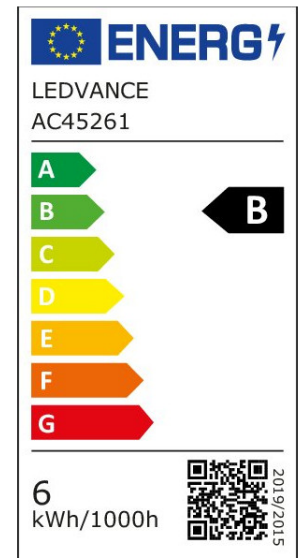

ARCLITE®

4099854065941

CLASSIC A 75 DIM EELB S 5.7W 827 FIL FR E27

GTIN: 4099854065941

Dimmbare LED-Lampen, klassische Kolbenform, ENERGIEEFFIZIENTKLASSE B

LED CLASSIC A ENERGY EFFICIENCY B DIM S

4099854065941

ARTIKELDETAILS

Dimmabare LED-Lampen, klassische Kolbenform, ENERGIEEFFIZIENTKLASSE B. Produkteigenschaften: LED-Lampen für Netzspannung. Ausstrahlungswinkel: bis zu 300°. Sehr lange mittlere Lebensdauer: 50.000 h . Sehr hohe Anzahl von Schaltzyklen: 500.000. Sehr hohe Effizienz von bis zu 187 lm/W. Dimmbar. Produktvorteile: Lampen mit innovativer LED-"Filament"-Technologie. Design, Abmessungen, Lichtstrom vergleichbar mit einer Halogenlampe. Sehr geringer Energieverbrauch. Sofort 100 % Licht, keine Aufwärmzeit. Geringes flackern. Anwendungsgebiete: Ideal für dekorative Einbauten. Anwendungen im Haushalt. Allgemeinbeleuchtung. Einsatz im Außenbereich nur in Außenleuchten (mindestens IP65).

EIGENSCHAFTEN

KAUFMÄNNISCHE DATEN

Mindestbestellmenge	6 Stück
Bestellschritt	6 Stück

ABMESSUNGEN (PRODUKT INKL. GRUNDVERPACKUNG)

Gewicht	0,031 kg
---------	----------

MERKMALE

Produktgruppe	LED-Lampe/Multi-LED (EC001959)
Nennspannung	220 - 240 V
Nennstrom	28 mA
Leistungsfaktor	0,50
Lampenleistung	5,7 W
Spannungsart	AC
Lichtstrom	1.055,00 lm
Bemessungslichtstrom nach IEC 62612	1.055 lm