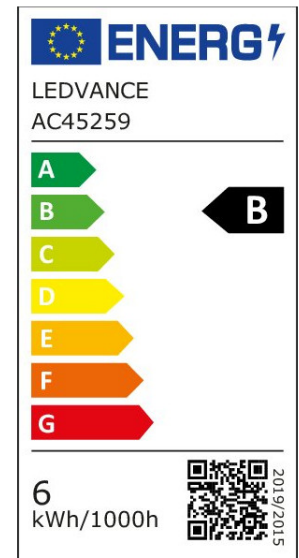

ARCLITE®

**4099854065903**

CLASSIC A 75 DIM EELB S 5.7W 827 FIL CL E27

GTIN: 4099854065903

Dimmbare LED-Lampen, klassische Kolbenform, ENERGIEEFFIZIENTKLASSE B

LED CLASSIC A ENERGY EFFICIENCY B DIM S

4099854065903

## ARTIKELDETAILS

Dimmabare LED-Lampen, klassische Kolbenform, ENERGIEEFFIZIENTKLASSE B. Produkteigenschaften: LED-Lampen für Netzspannung. Ausstrahlungswinkel: bis zu 300°. Sehr lange mittlere Lebensdauer: 50.000 h . Sehr hohe Anzahl von Schaltzyklen: 500.000. Sehr hohe Effizienz von bis zu 187 lm/W. Dimmbar. Produktvorteile: Lampen mit innovativer LED-"Filament"-Technologie. Design, Abmessungen, Lichtstrom vergleichbar mit einer Halogenlampe. Sehr geringer Energieverbrauch. Sofort 100 % Licht, keine Aufwärmzeit. Geringes flackern. Anwendungsgebiete: Ideal für dekorative Einbauten. Anwendungen im Haushalt. Allgemeinbeleuchtung. Einsatz im Außenbereich nur in Außenleuchten (mindestens IP65).

### MERKMALE

Produktgruppe	LED-Lampe/Multi-LED (EC001959)
Nennspannung	220 - 240 V
Nennstrom	28 mA
Leistungsfaktor	0,50
Lampenleistung	5,7 W
Spannungsart	AC
Lichtstrom	1.055,00 lm
Bemessungslichtstrom nach IEC 62612	1.055 lm

Lampenlichtausbeute	185 lm/W
Farbwiedergabeindex CRI	80-89
Lampenform	Birnenform
Filamentlampe	Ja
Ausführung Glas/Abdeckung	klar
Lichtfarbe nach EN 12464-1	warmweiß < 3300 K
Sockel	E27
Farbtemperatur	2.700,00 K
Ausstrahlungswinkel	300 °
Farbkonsistenz (McAdam-Ellipse)	SDCM6
Durchmesser	60 mm
Länge	105 mm
Schutzart (IP)	IP20
Lampenbezeichnung	A-Type
Min. Anzahl der Schaltvorgänge	500.000
Klirrfaktor (THD)	27
Gewichteter Energieverbrauch in 1.000 Stunden	6 kWh
Mittlere Nennlebensdauer	50.000 h
Fernbedienung möglich	Nein
Photobiologische Sicherheit nach EN 62471	RG0
Geeignet für EVG	Nein
Geeignet für magnetisches Vorschaltgerät	Nein
Dimmung Bluetooth	Nein
Dimmung Wi-Fi	Nein
Ohne Dimmfunktion	Nein
Energieeffizienzklasse nach EU-Richtlinie 2019/2015	B