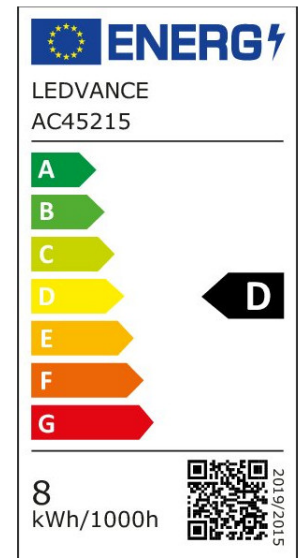

ARCLITE®

4099854062902

CLAS A 75 V 7.5W 840 FIL CL E27

GTIN: 4099854062902

LED-Lampen, klassische Kolbenform

LED CLASSIC A V

4099854062902

ARTIKELDETAILS

EIGENSCHAFTEN

KAUFMÄNNISCHE DATEN

Mindestbestellmenge	10 Stück
Bestellschritt	10 Stück

ABMESSUNGEN (PRODUKT INKL. GRUNDVERPACKUNG)

Gewicht	0,031 kg
---------	----------

MERKMALE

Produktgruppe	LED-Lampe/Multi-LED (EC001959)
Nennspannung	220 - 240 V
Nennstrom	43 mA
Leistungsfaktor	0,50
Lampenleistung	7,5 W
Spannungsart	AC
Lichtstrom	1.055,00 lm
Bemessungslichtstrom nach IEC 62612	1.055 lm

Lampenlichtausbeute	140 lm/W
Farbwiedergabeindex CRI	80-89
Lampenform	Birnenform
Filamentlampe	Ja
Ausführung Glas/Abdeckung	klar
Lichtfarbe nach EN 12464-1	neutralweiß 3300 bis 5300 K
Sockel	E27
Farbtemperatur	4.000,00 K
Ausstrahlungswinkel	300 °
Farbkonsistenz (McAdam-Ellipse)	SDCM6
Durchmesser	60 mm
Länge	105 mm
Schutzart (IP)	IP20
Lampenbezeichnung	A-Type
Min. Anzahl der Schaltvorgänge	100.000
Klirrfaktor (THD)	88
Gewichteter Energieverbrauch in 1.000 Stunden	8 kWh
Mittlere Nennlebensdauer	10.000 h
Fernbedienung möglich	Nein
Photobiologische Sicherheit nach EN 62471	RG0
Geeignet für EVG	Nein
Geeignet für magnetisches Vorschaltgerät	Nein
Dimmung Bluetooth	Nein
Dimmung Wi-Fi	Nein
Ohne Dimmfunktion	Ja
Energieeffizienzklasse nach EU-Richtlinie 2019/2015	D