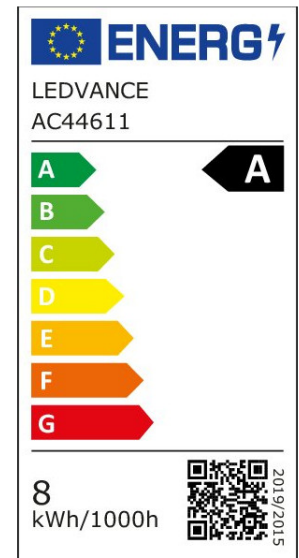

ARCLITE®

4099854060199

CLAS A 100 EEL A S 7.2W 830 FIL CL E27

GTIN: 4099854060199

LED LAMPEN, klassische Kolbenform, ENERGIEEFFIZIENTKLASSE A

LED CLASSIC A ENERGY EFFICIENCY A S

4099854060199

ARTIKELDETAILS

EIGENSCHAFTEN

KAUFMÄNNISCHE DATEN

Mindestbestellmenge	6 Stück
Bestellschritt	6 Stück

ABMESSUNGEN (PRODUKT INKL. GRUNDVERPACKUNG)

Gewicht	0,035 kg
---------	----------

MERKMALE

Produktgruppe	LED-Lampe/Multi-LED (EC001959)
Nennspannung	220 - 240 V
Nennstrom	60 mA
Leistungsfaktor	0,40
Lampenleistung	7,2 W
Spannungsart	AC
Lichtstrom	1.521,00 lm
Bemessungslichtstrom nach IEC 62612	1.521 lm

Lampenlichtausbeute	211 lm/W
Farbwiedergabeindex CRI	80-89
Lampenform	Birnenform
Filamentlampe	Ja
Ausführung Glas/Abdeckung	klar
Lichtfarbe nach EN 12464-1	warmweiß < 3300 K
Sockel	E27
Farbtemperatur	3.000,00 K
Ausstrahlungswinkel	320 °
Farbkonsistenz (McAdam-Ellipse)	SDCM6
Durchmesser	60 mm
Länge	105 mm
Schutzart (IP)	IP20
Lampenbezeichnung	A-Type
Min. Anzahl der Schaltvorgänge	500.000
Klirrfaktor (THD)	110
Gewichteter Energieverbrauch in 1.000 Stunden	8 kWh
Mittlere Nennlebensdauer	50.000 h
Fernbedienung möglich	Nein
Photobiologische Sicherheit nach EN 62471	RG1
Geeignet für EVG	Nein
Geeignet für magnetisches Vorschaltgerät	Nein
Dimmung Bluetooth	Nein
Dimmung Wi-Fi	Nein
Ohne Dimmfunktion	Ja
Energieeffizienzklasse nach EU-Richtlinie 2019/2015	A