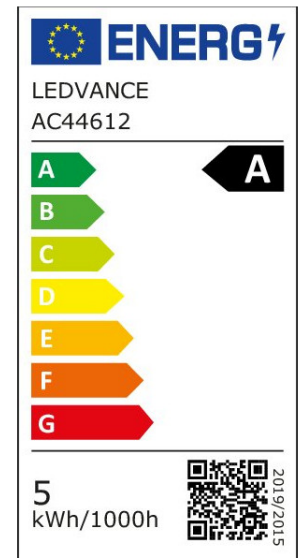

ARCLITE®

4099854060151

CLAS A 75 EEL A S 5W 830 FIL FR E27

GTIN: 4099854060151

LED LAMPEN, klassische Kolbenform, ENERGIEEFFIZIENTKLASSE A

LED CLASSIC A ENERGY EFFICIENCY A S

4099854060151

ARTIKELDETAILS

LED LAMPEN, klassische Kolbenform, ENERGIEEFFIZIENTKLASSE A.
Produkteigenschaften: LED-Lampen für Netzspannung.
Ausstrahlungswinkel: bis zu 300°. Sehr lange mittlere Lebensdauer: 50.000 h . Sehr hohe Anzahl von Schaltzyklen: 500.000.
Lichtausbeute: bis zu 210 lm/W. Produktvorteile: Lampen mit innovativer LED-"Filament"-Technologie. Design, Abmessungen, Lichtstrom vergleichbar mit einer Halogenlampe. Sehr geringer Energieverbrauch. Sofort 100 % Licht, keine Aufwärmzeit. Geringes flackern. Anwendungsgebiete: Ideal für dekorative Einbauten. Anwendungen im Haushalt. Allgemeinbeleuchtung. Einsatz im Außenbereich nur in geeigneten Außenleuchten.

EIGENSCHAFTEN

KAUFMÄNNISCHE DATEN

Mindestbestellmenge	6 Stück
Bestellschritt	6 Stück

ABMESSUNGEN (PRODUKT INKL. GRUNDVERPACKUNG)

Gewicht	0,035 kg
---------	----------

MERKMALE

Produktgruppe	LED-Lampe/Multi-LED (EC001959)
Nennspannung	220 - 240 V
Nennstrom	50 mA
Leistungsfaktor	0,40
Lampenleistung	5 W
Spannungsart	AC
Lichtstrom	1.055,00 lm
Bemessungslichtstrom nach IEC 62612	1.055 lm

Lampenlichtausbeute	211 lm/W
Farbwiedergabeindex CRI	80-89
Lampenform	Birnenform
Filamentlampe	Ja
Ausführung Glas/Abdeckung	mattiert
Lichtfarbe nach EN 12464-1	warmweiß < 3300 K
Sockel	E27
Farbe	weiß
Farbtemperatur	3.000,00 K
Gehäusefarbe	weiß
Ausstrahlungswinkel	320 °
Farbkonsistenz (McAdam-Ellipse)	SDCM6
Durchmesser	60 mm
Länge	105 mm
Schutzart (IP)	IP20
Lampenbezeichnung	A-Type
Min. Anzahl der Schaltvorgänge	500.000
Klirrfaktor (THD)	110
Gewichteter Energieverbrauch in 1.000 Stunden	5 kWh
Mittlere Nennlebensdauer	50.000 h
Fernbedienung möglich	Nein
Photobiologische Sicherheit nach EN 62471	RG1
Geeignet für EVG	Nein
Geeignet für magnetisches Vorschaltgerät	Nein
Dimmung Bluetooth	Nein
Dimmung Wi-Fi	Nein