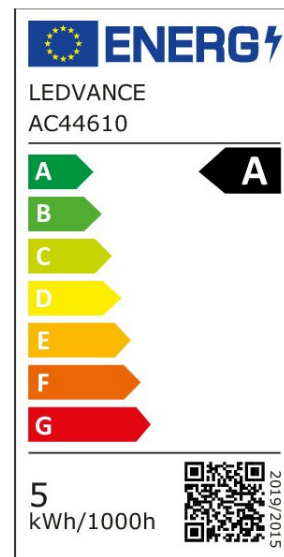

4099854060113

ARTIKELDETAILS

LED LAMPEN, klassische Kolbenform, ENERGIEEFFIZIENTKLASSE A.

Produkteigenschaften: LED-Lampen für Netzspannung.

Ausstrahlungswinkel: bis zu 300°. Sehr lange mittlere Lebensdauer:

50.000 h . Sehr hohe Anzahl von Schaltzyklen: 500.000.

Lichtausbeute: bis zu 210 lm/W. Produktvorteile: Lampen mit

innovativer LED-"Filament"-Technologie. Design, Abmessungen,

Lichtstrom vergleichbar mit einer Halogenlampe. Sehr geringer

Energieverbrauch. Sofort 100 % Licht, keine Aufwärmzeit. Geringes

flackern. Anwendungsgebiete: Ideal für dekorative Einbauten.

Anwendungen im Haushalt. Allgemeinbeleuchtung. Einsatz im

Außenbereich nur in geeigneten Außenleuchten.

EIGENSCHAFTEN

KAUFMÄNNISCHE DATEN

Mindestbestellmenge	6 Stück
Bestellschritt	6 Stück

ABMESSUNGEN (PRODUKT INKL. GRUNDVERPACKUNG)

Gewicht	0,035 kg

MERKMALE

Produktgruppe	LED-Lampe/Multi-LED (EC001959)
Nennspannung	220 - 240 V
Nennstrom	50 mA
Leistungsfaktor	0,40
Lampenleistung	5 W
Spannungsart	AC
Lichtstrom	1.055,00 lm
Bemessungslichtstrom nach IEC 62612	1.055 lm