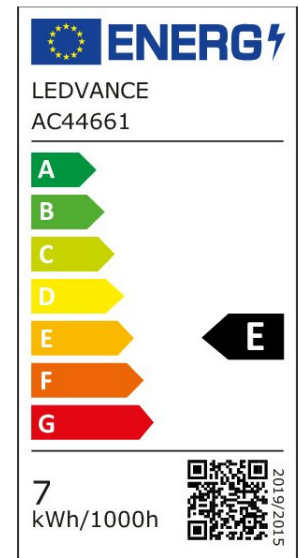

4099854054297

ARTIKELDETAILS

Dimmbare LED - Lampen, klassische Kolbenform.

Produkteigenschaften: Professionelle LED-Lampen für Netzspannung. Ausstrahlungswinkel: bis zu 300°. Dimmbar. Sockel: E27, B22d. Lebensdauer: bis zu 15.000 h. Lampe aus Glas. Gute Lichtqualität; Farbwiedergabeindex Ra: ≥ 80 ; konstanter Farbort. Produktvorteile: Design, Abmessungen, Lichtstrom vergleichbar mit einer Glüh- oder Halogenlampe. Sehr geringer Energieverbrauch. Unempfindlich gegenüber Erschütterungen. Keine UV- und IR-nahen Anteile im Lichtstrahl. Sofort 100 % Licht, keine Aufwärmzeit. Einfacher Austausch von Standardglühlampen.

Anwendungsgebiete: Ideal für dekorative Einbauten. Anwendungen im Haushalt. Allgemeinbeleuchtung. Einsatz im Außenbereich nur in geeigneten Außenleuchten.

EIGENSCHAFTEN

KAUFMÄNNISCHE DATEN

Mindestbestellmenge	10 Stück
Bestellschritt	10 Stück

ABMESSUNGEN (PRODUKT INKL. GRUNDVERPACKUNG)

Gewicht	0,03 kg

MERKMALE

Produktgruppe	LED-Lampe/Multi-LED (EC001959)
Nennspannung	220 - 240 V
Nennstrom	42 mA
Leistungsfaktor	0,50
Lampenleistung	7 W
Spannungsart	AC
Lichtstrom	806,00 lm