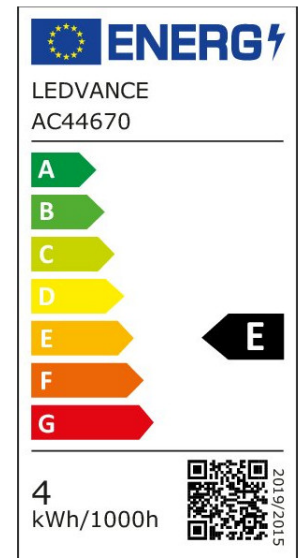

ARCLITE®

**4099854054198**

CLAS GLOBE 125 40 P 4W 827 FIL CL E27

GTIN: 4099854054198

LED-Lampen, klassische Ballform

LED CLASSIC GLOBE P

4099854054198

## ARTIKELDETAILS

LED-Lampen, klassische Ballform. Produkteigenschaften:  
Professionelle LED-Lampen für Netzspannung. Nicht dimmbar.  
Lebensdauer: bis zu 15.000 h. Ausstrahlungswinkel: bis zu 360°.  
Lampe aus Glas. Gute Lichtqualität; Farbwiedergabeindex Ra:  $\geq 80$ ;  
konstanter Farbort. Produktvorteile: Lampen mit innovativer LED-  
"Filament"-Technologie. Sehr geringer Energieverbrauch. Sofort 100  
% Licht, keine Aufwärmzeit. Einfacher Austausch von  
Standardglühlampen. Anwendungsgebiete: Ideal für dekorative  
Einbauten. Anwendungen im Haushalt. Allgemeinbeleuchtung.  
Einsatz im Außenbereich nur in geeigneten Außenleuchten.

### MERKMALE

Produktgruppe	LED-Lampe/Multi-LED (EC001959)
Nennspannung	220 - 240 V
Nennstrom	35 mA
Leistungsfaktor	0,40
Lampenleistung	4 W
Spannungsart	AC
Lichtstrom	470,00 lm
Bemessungslichtstrom nach IEC 62612	470 lm

Lampenlichtausbeute	117 lm/W
Farbwiedergabeindex CRI	80-89
Filamentlampe	Ja
Ausführung Glas/Abdeckung	klar
Lichtfarbe nach EN 12464-1	warmweiß < 3300 K
Sockel	E27
Farbtemperatur	2.700,00 K
Ausstrahlungswinkel	300 °
Farbkonsistenz (McAdam-Ellipse)	SDCM6
Durchmesser	125 mm
Länge	178 mm
Schutzart (IP)	IP20
Lampenbezeichnung	R39
Min. Anzahl der Schaltvorgänge	100.000
Klirrfaktor (THD)	143
Gewichteter Energieverbrauch in 1.000 Stunden	4 kWh
Mittlere Nennlebensdauer	15.000 h
Fernbedienung möglich	Nein
Photobiologische Sicherheit nach EN 62471	RG1
Geeignet für EVG	Nein
Geeignet für magnetisches Vorschaltgerät	Nein
Dimmung Bluetooth	Nein
Dimmung Wi-Fi	Nein
Ohne Dimmfunktion	Ja
Energieeffizienzklasse nach EU-Richtlinie 2019/2015	E
Mit Dämmerungsschalter	Nein