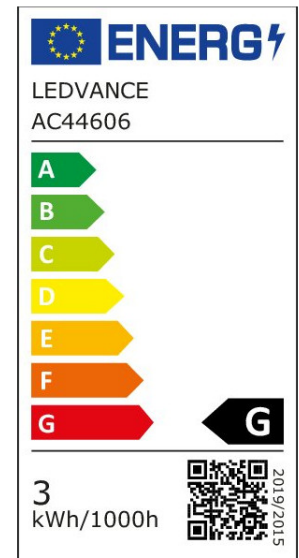

ARCLITE®

4099854049934

1906 VINTAGE LED GLOBE 95 12 2.2 W/2700 K E27

GTIN: 4099854049934

LED-Lampen, klassische dekorative Lampen mit innovativer LED-
"Gluewendel-Magnet"-Technologie

Vintage 1906® LED

4099854049934

ARTIKELDETAILS

LED-Lampen, Vintage-Edition. Produkteigenschaften: LED-Lampen für Netzspannung. Lampe aus Glas. Lebensdauer: bis zu 15.000 h. Ausstrahlungswinkel: bis zu 360°. Gute Lichtqualität; Farbwiedergabeindex Ra: ≥ 80 ; konstanter Farbort. Produktvorteile: Sehr geringer Energieverbrauch. Sofort 100 % Licht, keine Aufwärmzeit. Einfacher Austausch von Standardglühlampen. Lampen mit innovativer LED-"Filament"-Technologie. Anwendungsgebiete: Ideal für dekorative Einbauten. Anwendungen im Haushalt. Allgemeinbeleuchtung. Einsatz im Außenbereich nur in geeigneten Außenleuchten.

EIGENSCHAFTEN

KAUFMÄNNISCHE DATEN

Mindestbestellmenge	4 Stück
Bestellschritt	4 Stück

ABMESSUNGEN (PRODUKT INKL. GRUNDVERPACKUNG)

Gewicht	0,063 kg
---------	----------

MERKMALE

Produktgruppe	LED-Lampe/Multi-LED (EC001959)
Nennspannung	220 - 240 V
Nennstrom	14 mA
Leistungsfaktor	0,40
Lampenleistung	2,2 W
Spannungsart	AC
Lichtstrom	120,00 lm
Bemessungslichtstrom nach IEC 62612	120 lm

Lampenlichtausbeute	54 lm/W
Farbwiedergabeindex CRI	80-89
Filamentlampe	Ja
Lichtfarbe nach EN 12464-1	warmweiß < 3300 K
Sockel	E27
Farbe	Gold
Farbtemperatur	2.700,00 K
Ausstrahlungswinkel	320 °
Farbkonsistenz (McAdam-Ellipse)	SDCM6
Durchmesser	95 mm
Länge	138 mm
Schutzart (IP)	IP20
Lampenbezeichnung	sonstige
Min. Anzahl der Schaltvorgänge	100.000
Gewichteter Energieverbrauch in 1.000 Stunden	3 kWh
Mittlere Nennlebensdauer	15.000 h
Fernbedienung möglich	Nein
Photobiologische Sicherheit nach EN 62471	RG1
Geeignet für EVG	Nein
Geeignet für magnetisches Vorschaltgerät	Nein
Dimmung Bluetooth	Nein
Dimmung Wi-Fi	Nein
Ohne Dimmfunktion	Ja
Energieeffizienzklasse nach EU-Richtlinie 2019/2015	G
Mit Dämmerungsschalter	Nein
IFTTT-Unterstützung verfügbar	Ja