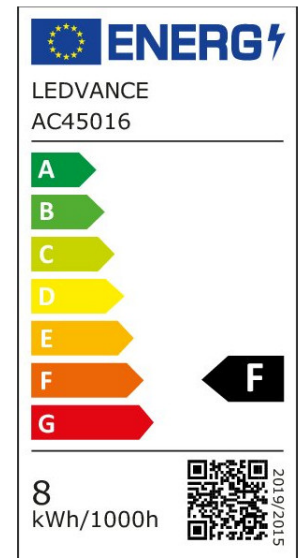

ARCLITE®

4099854049262

CLAS B 7.5W 827 FR E14

GTIN: 4099854049262

LED-Lampen, klassische Minikerzenform

CLASSIC B V

4099854049262

ARTIKELDETAILS

LED-Lampen, klassische Minikerzenform. Produkteigenschaften:
Professionelle LED-Lampen für Netzspannung. Nicht dimmbar.
Lebensdauer: bis zu 15.000 h. Gute Lichtqualität;
Farbwiedergabeindex Ra: ≥ 80 ; konstanter Farbort. Produktvorteile:
Geringer Energieverbrauch. Einfacher Ersatz von klassischen
Lampen dank kompaktem Design. Sofort 100 % Licht, keine
Aufwärmzeit. Anwendungsgebiete: Anwendungen im Haushalt.
Allgemeinbeleuchtung. Kronleuchter. Einsatz im Außenbereich nur
in Außenleuchten (mindestens IP65).

MERKMALE

| | |
|-------------------------------------|--------------------------------|
| Produktgruppe | LED-Lampe/Multi-LED (EC001959) |
| Nennspannung | 220 - 240 V |
| Nennstrom | 51 mA |
| Lampenleistung | 7,5 W |
| Spannungsart | AC |
| Lichtstrom | 806,00 lm |
| Bemessungslichtstrom nach IEC 62612 | 806 lm |
| Lampenlichtausbeute | 107 lm/W |

| | |
|---|-------------------|
| Farbwiedergabeindex CRI | 80-89 |
| Lampenform | Kerze |
| Filamentlampe | Nein |
| Ausführung Glas/Abdeckung | mattiert |
| Lichtfarbe nach EN 12464-1 | warmweiß < 3300 K |
| Sockel | E14 |
| Farbe | weiß |
| Farbtemperatur | 2.700,00 K |
| Gehäusefarbe | weiß |
| Ausstrahlungswinkel | 200 ° |
| Farbkonsistenz (McAdam-Ellipse) | SDCM6 |
| Durchmesser | 39 mm |
| Länge | 115 mm |
| Schutzart (IP) | IP20 |
| Min. Anzahl der Schaltvorgänge | 100.000 |
| Gewichteter Energieverbrauch in 1.000 Stunden | 8 kWh |
| Mittlere Nennlebensdauer | 10.000 h |
| Fernbedienung möglich | Nein |
| Photobiologische Sicherheit nach EN 62471 | RG0 |
| Geeignet für EVG | Nein |
| Geeignet für magnetisches Vorschaltgerät | Nein |
| Dimmung Bluetooth | Nein |
| Dimmung Wi-Fi | Nein |
| Ohne Dimmfunktion | Ja |
| Energieeffizienzklasse nach EU-Richtlinie 2019/2015 | F |
| Mit Dämmerungsschalter | Nein |