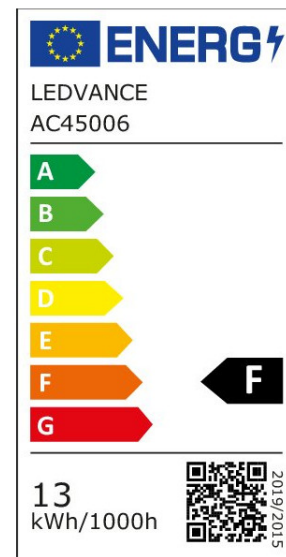

4099854048968

arclite®
professional lighting

ARTIKELDETAILS

LED-Lampen, klassische Kolbenform. Produkteigenschaften:
Professionelle LED-Lampen für Netzspannung. Nicht dimmbar.
Lebensdauer: bis zu 15.000 h. Gute Lichtqualität;
Farbwiedergabeindex Ra: ≥ 80 ; konstanter Farbort. Produktvorteile:
Geringer Energieverbrauch. Einfacher Ersatz von klassischen
Lampen dank kompaktem Design. Sofort 100 % Licht, keine
Aufwärmzeit. Anwendungsgebiete: Anwendungen im Haushalt.
Allgemeinbeleuchtung. Einsatz im Außenbereich nur in geeigneten
Außenleuchten.

EIGENSCHAFTEN

KAUFMÄNNISCHE DATEN

Mindestbestellmenge	10 Stück
Bestellschritt	10 Stück

ABMESSUNGEN (PRODUKT INKL. GRUNDVERPACKUNG)

Gewicht	0,036 kg

MERKMALE

Produktgruppe	LED-Lampe/Multi-LED (EC001959)
Nennspannung	220 - 240 V
Nennstrom	125 mA
Lampenleistung	13 W
Spannungsart	AC
Lichtstrom	1.521,00 lm
Bemessungslichtstrom nach IEC 62612	1.521 lm
Lampenlichtausbeute	117 lm/W