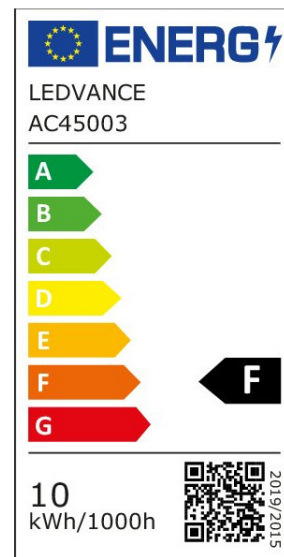

ARCLITE®

4099854048869

CLAS A 10W 840 FR E27

GTIN: 4099854048869

LED-Lampen, klassische Kolbenform

CLASSIC A P

ARTIKELDETAILS

LED-Lampen, klassische Kolbenform. Produkteigenschaften:
 Professionelle LED-Lampen für Netzspannung. Nicht dimmbar.
 Lebensdauer: bis zu 15.000 h. Gute Lichtqualität;
 Farbwiedergabeindex Ra: ≥ 80 ; konstanter Farbort. Produktvorteile:
 Geringer Energieverbrauch. Einfacher Ersatz von klassischen
 Lampen dank kompaktem Design. Sofort 100 % Licht, keine
 Aufwärmzeit. Anwendungsgebiete: Anwendungen im Haushalt.
 Allgemeinbeleuchtung. Einsatz im Außenbereich nur in geeigneten
 Außenleuchten.

EIGENSCHAFTEN

KAUFMÄNNISCHE DATEN

Mindestbestellmenge	10 Stück
Bestellschritt	10 Stück

ABMESSUNGEN (PRODUKT INKL. GRUNDVERPACKUNG)

Gewicht	0,023 kg
---------	----------

MERKMALE

Produktgruppe	LED-Lampe/Multi-LED (EC001959)
Nennspannung	220 - 240 V
Nennstrom	68 mA
Lampenleistung	10 W
Spannungsart	AC
Lichtstrom	1.055,00 lm
Bemessungslichtstrom nach IEC 62612	1.055 lm
Lampenlichtausbeute	105 lm/W

Farbwiedergabeindex CRI	80-89
Lampenform	Birnenform
Filamentlampe	Nein
Ausführung Glas/Abdeckung	mattiert
Lichtfarbe nach EN 12464-1	neutralweiß 3300 bis 5300 K
Sockel	E27
Farbe	weiß
Farbtemperatur	4.000,00 K
Gehäusefarbe	weiß
Ausstrahlungswinkel	200 °
Farbkonsistenz (McAdam-Ellipse)	SDCM6
Durchmesser	60 mm
Länge	113 mm
Schutzart (IP)	IP20
Lampenbezeichnung	A-Type
Min. Anzahl der Schaltvorgänge	100.000
Gewichteter Energieverbrauch in 1.000 Stunden	10 kWh
Mittlere Nennlebensdauer	15.000 h
Fernbedienung möglich	Nein
Photobiologische Sicherheit nach EN 62471	RG0
Geeignet für EVG	Nein
Geeignet für magnetisches Vorschaltgerät	Nein
Dimmung Bluetooth	Nein
Dimmung Wi-Fi	Nein
Ohne Dimmfunktion	Ja
Energieeffizienzklasse nach EU-Richtlinie 2019/2015	F