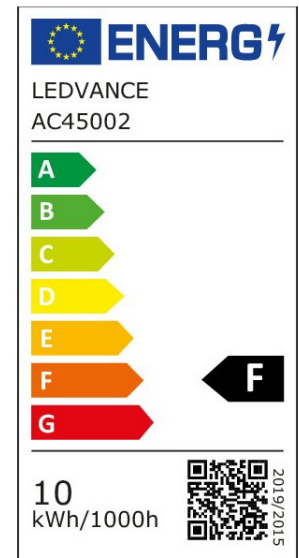

ARCLITE®

4099854048821

CLAS A 10W 827 FR E27

GTIN: 4099854048821

LED-Lampen, klassische Kolbenform

CLASSIC A P

4099854048821

ARTIKELDETAILS

LED-Lampen, klassische Kolbenform. Produkteigenschaften:
Professionelle LED-Lampen für Netzspannung. Nicht dimmbar.
Lebensdauer: bis zu 15.000 h. Gute Lichtqualität;
Farbwiedergabeindex Ra: ≥ 80 ; konstanter Farbort. Produktvorteile:
Geringer Energieverbrauch. Einfacher Ersatz von klassischen
Lampen dank kompaktem Design. Sofort 100 % Licht, keine
Aufwärmzeit. Anwendungsgebiete: Anwendungen im Haushalt.
Allgemeinbeleuchtung. Einsatz im Außenbereich nur in geeigneten
Außenleuchten.

EIGENSCHAFTEN

KAUFMÄNNISCHE DATEN

Mindestbestellmenge	10 Stück
Bestellschritt	10 Stück

ABMESSUNGEN (PRODUKT INKL. GRUNDVERPACKUNG)

Gewicht	0,023 kg
---------	----------

MERKMALE

Produktgruppe	LED-Lampe/Multi-LED (EC001959)
Nennspannung	220 - 240 V
Nennstrom	68 mA
Lampenleistung	10 W
Spannungsart	AC
Lichtstrom	1.055,00 lm
Bemessungslichtstrom nach IEC 62612	1.055 lm
Lampenlichtausbeute	105 lm/W

Farbwiedergabeindex CRI	80-89
Lampenform	Birnenform
Filamentlampe	Nein
Ausführung Glas/Abdeckung	mattiert
Lichtfarbe nach EN 12464-1	warmweiß < 3300 K
Sockel	E27
Farbe	weiß
Farbtemperatur	2.700,00 K
Gehäusefarbe	weiß
Ausstrahlungswinkel	200 °
Farbkonsistenz (McAdam-Ellipse)	SDCM6
Durchmesser	60 mm
Länge	113 mm
Schutzart (IP)	IP20
Lampenbezeichnung	A-Type
Min. Anzahl der Schaltvorgänge	100.000
Gewichteter Energieverbrauch in 1.000 Stunden	10 kWh
Mittlere Nennlebensdauer	15.000 h
Fernbedienung möglich	Nein
Photobiologische Sicherheit nach EN 62471	RG0
Geeignet für EVG	Nein
Geeignet für magnetisches Vorschaltgerät	Nein
Dimmung Bluetooth	Nein
Dimmung Wi-Fi	Nein
Ohne Dimmfunktion	Ja
Energieeffizienzklasse nach EU-Richtlinie 2019/2015	F