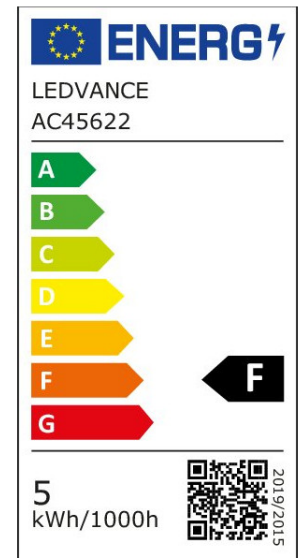

ARCLITE®

4099854048371

R63 60 36° P 4.8W 827 E27

GTIN: 4099854048371

LED-Reflektorlampen R63 mit Retrofit-Schraubsockel

LED R63 P

4099854048371

ARTIKELDETAILS

LED-Reflektorlampen R63 mit Retrofit-Schraubsockel.
Produkteigenschaften: LED-Alternative zu Hochvolthalogenlampen.
Nicht dimmbar. Sockel: E27. Lampe aus Glas. Gute Lichtqualität;
Farbwiedergabeindex Ra: ≥ 80 . Lebensdauer: bis zu 15.000 h.
Produktvorteile: Einfacher, schneller und sicherer
Lampenaustausch ohne Umverdrahtung. Design, Abmessungen,
Lichtstrom vergleichbar mit einer Glüh- oder Halogenlampe.
Geringer Wartungsaufwand durch lange Lebensdauer. Keine UV-
und IR-nahen Anteile im Lichtstrahl. Sofort 100 % Licht, keine
Aufwärmzeit. Anwendungsgebiete: Verkaufs- und
Ausstellungsräume. Anwendungen im Haushalt. Anwendung im
Gewerbe. Akzentbeleuchtung. Einsatz im Außenbereich nur in
geeigneten Außenleuchten.

EIGENSCHAFTEN

KAUFMÄNNISCHE DATEN

Mindestbestellmenge	10 Stück
Bestellschritt	10 Stück

ABMESSUNGEN (PRODUKT INKL. GRUNDVERPACKUNG)

Gewicht	0,076 kg
---------	----------

MERKMALE

Produktgruppe	LED-Lampe/Multi-LED (EC001959)
Nennspannung	220 - 240 V
Nennstrom	38 mA
Leistungsfaktor	0,40
Lampenleistung	4,8 W
Spannungsart	AC
Lichtstrom	350,00 lm

Bemessungslichtstrom nach IEC 62612	350 lm
Lampenlichtausbeute	72 lm/W
Lichtstärke	650 cd
Farbwiedergabeindex CRI	80-89
Lampenform	Reflektor
Filamentlampe	Nein
Ausführung Glas/Abdeckung	klar
Lichtfarbe nach EN 12464-1	warmweiß < 3300 K
Sockel	E27
Farbtemperatur	2.700,00 K
Ausstrahlungswinkel	36 °
Farbkonsistenz (McAdam-Ellipse)	SDCM6
Durchmesser	63 mm
Länge	98 mm
Schutzart (IP)	IP20
Lampenbezeichnung	R63
Min. Anzahl der Schaltvorgänge	100.000
Gewichteter Energieverbrauch in 1.000 Stunden	5 kWh
Mittlere Nennlebensdauer	15.000 h
Fernbedienung möglich	Nein
Photobiologische Sicherheit nach EN 62471	RG1
Geeignet für EVG	Nein
Geeignet für magnetisches Vorschaltgerät	Nein
Dimmung Bluetooth	Nein
Dimmung Wi-Fi	Nein
Ohne Dimmfunktion	Ja