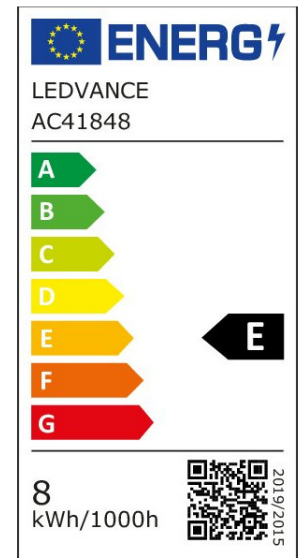

4099854048210

ARTIKELDETAILS

LED-Speziallampen mit Tageslichtsensor, klassische Kolbenform.
Produkteigenschaften: LED-Alternative zu konventionellen Lampen. Nicht dimmbar. Gute Lichtqualität; Farbwiedergabeindex Ra: ≥ 80 ; konstanter Farbort. Produktvorteile: Kurze Amortisationszeit dank geringem Energieverbrauch und niedrigen Wartungskosten. Energiesparende Beleuchtungslösung dank automatischem Ausschalten bei Tageslicht. Sicherheit durch automatisches Anschalten bei Dunkelheit. Geringer Energieverbrauch. Einfacher Ersatz von klassischen Lampen dank kompaktem Design. Sofort 100 % Licht, keine Aufwärmzeit. Lichtsensoren erkennen anhand der Spektralverteilung das Tageslicht. Anwendungsgebiete: Orte, die bei Dunkelheit dauerhaft beleuchtet sein müssen. Einsatz im Außenbereich nur in geeigneten Außenleuchten.

EIGENSCHAFTEN

KAUFMÄNNISCHE DATEN

Mindestbestellmenge	10 Stück
Bestellschritt	10 Stück

ABMESSUNGEN (PRODUKT INKL. GRUNDVERPACKUNG)

Gewicht	0,032 kg

MERKMALE

Produktgruppe	LED-Lampe/Multi-LED (EC001959)
Nennspannung	220 - 240 V
Nennstrom	50 mA
Leistungsfaktor	0,60
Lampenleistung	7,3 W
Spannungsart	AC
Lichtstrom	806,00 lm