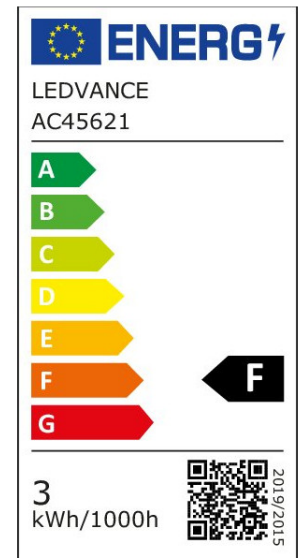

ARCLITE®

4099854048012

R63 40 36° P 2.9W 827 E27

GTIN: 4099854048012

LED-Reflektorlampen R63 mit Retrofit-Schraubsockel

LED R63 P

4099854048012

ARTIKELDETAILS

LED-Reflektorlampen R63 mit Retrofit-Schraubsockel.
Produkteigenschaften: LED-Alternative zu Hochvolthalogenlampen.
Nicht dimmbar. Sockel: E27. Lampe aus Glas. Gute Lichtqualität;
Farbwiedergabeindex Ra: ≥ 80 . Lebensdauer: bis zu 15.000 h.
Produktvorteile: Einfacher, schneller und sicherer
Lampenaustausch ohne Umverdrahtung. Design, Abmessungen,
Lichtstrom vergleichbar mit einer Glüh- oder Halogenlampe.
Geringer Wartungsaufwand durch lange Lebensdauer. Keine UV-
und IR-nahen Anteile im Lichtstrahl. Sofort 100 % Licht, keine
Aufwärmzeit. Anwendungsgebiete: Verkaufs- und
Ausstellungsräume. Anwendungen im Haushalt. Anwendung im
Gewerbe. Akzentbeleuchtung. Einsatz im Außenbereich nur in
geeigneten Außenleuchten.

EIGENSCHAFTEN

KAUFMÄNNISCHE DATEN

Mindestbestellmenge	10 Stück
Bestellschritt	10 Stück

ABMESSUNGEN (PRODUKT INKL. GRUNDVERPACKUNG)

Gewicht	0,076 kg
---------	----------

MERKMALE

Produktgruppe	LED-Lampe/Multi-LED (EC001959)
Nennspannung	220 - 240 V
Nennstrom	24 mA
Leistungsfaktor	0,40
Lampenleistung	2,9 W
Spannungsart	AC
Lichtstrom	210,00 lm

Bemessungslichtstrom nach IEC 62612	210 lm
Lampenlichtausbeute	72 lm/W
Lichtstärke	430 cd
Farbwiedergabeindex CRI	80-89
Lampenform	Reflektor
Filamentlampe	Nein
Ausführung Glas/Abdeckung	klar
Lichtfarbe nach EN 12464-1	warmweiß < 3300 K
Sockel	E27
Farbtemperatur	2.700,00 K
Ausstrahlungswinkel	36 °
Farbkonsistenz (McAdam-Ellipse)	SDCM6
Durchmesser	63 mm
Länge	98 mm
Schutzart (IP)	IP20
Lampenbezeichnung	R63
Min. Anzahl der Schaltvorgänge	100.000
Gewichteter Energieverbrauch in 1.000 Stunden	3 kWh
Mittlere Nennlebensdauer	15.000 h
Fernbedienung möglich	Nein
Photobiologische Sicherheit nach EN 62471	RG1
Geeignet für EVG	Nein
Geeignet für magnetisches Vorschaltgerät	Nein
Dimmung Bluetooth	Nein
Dimmung Wi-Fi	Nein
Ohne Dimmfunktion	Ja